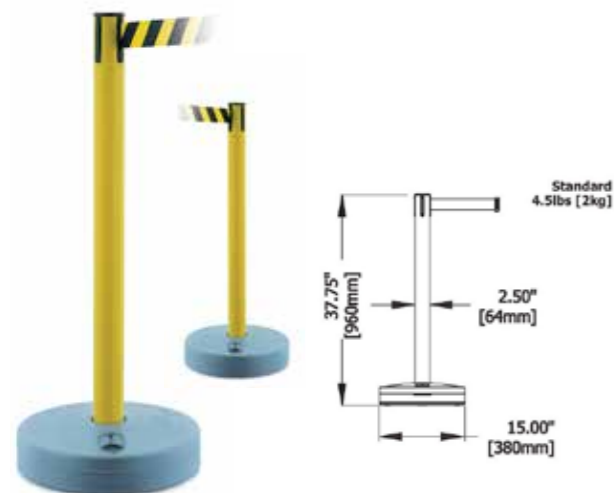

SET VAN 2 KUNSTSTOF PALEN MET UITTREKBAAR LINT EN GRIJZE OPVULBARE VOET

Set de 2 poteaux pvc avec ruban extensible et socle lestable gris
Set of 2 plastic posts with extensible ribbon and grey fillable base

4 m x 45 mm

ref. SITENSAPAORW
ref. SITENSAPAOGZ