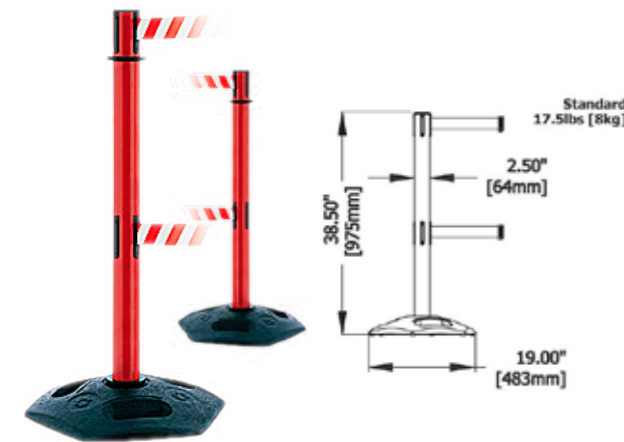

SET VAN 2 KUNSTSTOF PALEN MET 2 UITTREKBARE LINTEN EN GERECYCLEERDE VOET

Set de 2 poteaux pvc avec 2 rubans extensibles et socle recyclé
Set of 2 plastic posts with 2 extensible ribbons and recycled base

2 x 4 m x 45 mm

ref. SITENSAPAU2RW
ref. SITENSAPAU2GZ

Divers kleurengamma en afwerking beschikbaar
Disponible dans une large gamme de couleurs et de finitions
Available in many colours & finishes