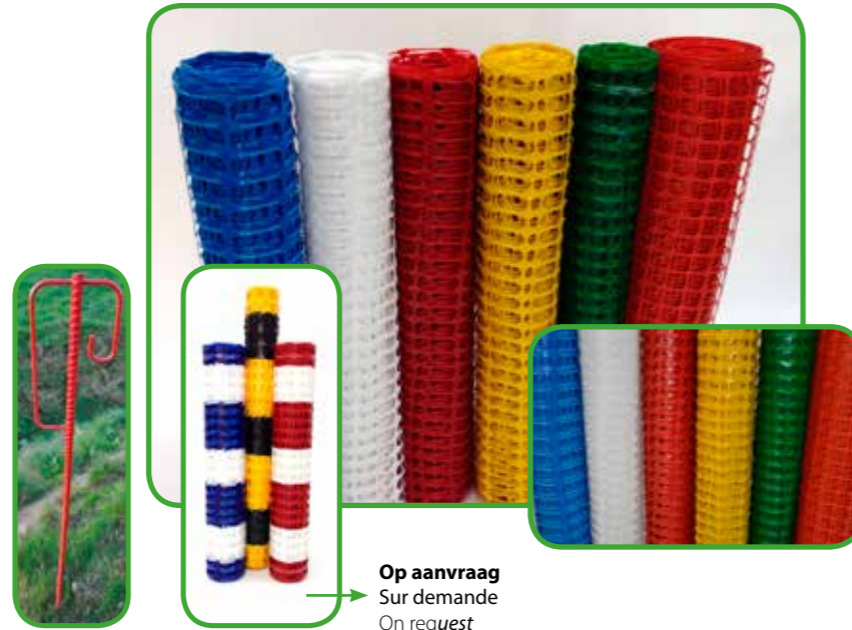

B 3e. AFBAKENINGSNET - Filet de protection - Safety mesh

Ideaal voor snelle of tijdelijke afbakening!
1 piket elke 2,5 m

Idéal pour délimitation rapide ou temporaire!
1 piquet chaque 2,5 m

Ideal for quick or temporary delimitation!
1 picket every 2,5 m

PIKET VOOR VEILIGHEIDSNET OF LINT

Piquet pour filet ou ruban
Picket for safety mesh or ribbon

1250 mm ref. SIPIKKT
= 500 pcs / bundle = 10 pcs

Op aanvraag
Sur demande
On request

L	H	± kg	Kleur Couleur Colour	g/m²	Material	Ref.	
LIGHT							
50 m	1 m	5,5 kg		110 gr/m²	HDPE	SIFENCLT	100
MEDIUM							
50 m	1 m	7,5 kg		150 gr/m²	HDPE	SIFENCMOT	60
				150 gr/m²	HDPE	SIFENCMGRT	30
				150 gr/m²	HDPE	SIFENCMGT	30
				150 gr/m²	HDPE	SIFENCMRO	30
			150 gr/m²	PP	SIFENCMWI	30	
		8 kg		160 gr/m²	PP	SIFENCMBT	30
HEAVY							
50 m	1 m	12 kg		240 gr/m²	HDPE	SIFENCHTO	30
				240 gr/m²	HDPE	SIFENCHTGR	30
HIGH							
50 m	1,2 m	9 kg		180 gr/m²	HDPE	SIFENC1200	24
				180 gr/m²	HDPE	SIFENC120GR	24

HDPE Recycled High-Density Polyethylene
PP Polypropylene (Virgin Material)