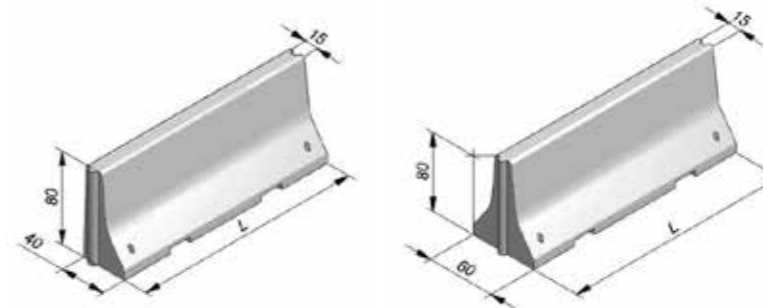

BETONNEN SEPARATOR

Séparateur en béton
Concrete jersey

L	B	H	TYPE	KGS	REF
1.000	400	800	1-sided	440	SISEPARAB11
2.000	400	800	1-sided	880	SISEPARAB12
1.000	600	800	2-sided	540	SISEPARAB21
2.000	600	800	2-sided	1.157	SISEPARAB22

Endstukken / embouts / end pieces on request

ref. SISEPARABE