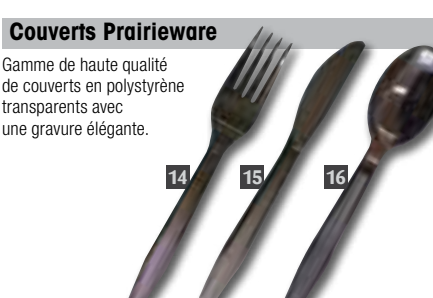

Couverts Prairieware

Gamme de haute qualité de couverts en polystyrène transparents avec une gravure élégante.

Code	Description	Qté	Prix HT
14 U649	Fourchette 18cm	100	€5,95
15 U650	Couteau 19cm	100	€5,95
16 U648	Cuillère à Dessert 15cm	100	€5,95