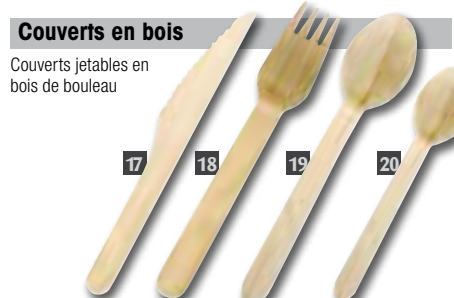

Code	Description	Qté	Prix HT
7 H002	Fourchette à steak	12	€16,85
8 H003	Couteau à steak	12	€16,85
9 H004	Cuillère	12	€16,85

Couverts légers en plastique

Gamme économique de couverts légers blancs en plastique.

Code	Description	Qté	Prix HT
10 U641	Fourchette 16cm	100	€1,65
11 U642	Couteau 16,5cm	100	€1,65
12 U640	Cuillère à dessert 15cm	100	€1,65
13 U643	Cuillère à café 12,5cm	100	€1,35

Couverts Prairieware

Gamme de haute qualité de couverts en polystyrène transparents avec une gravure élégante.

Code	Description	Qté	Prix HT
14 U649	Fourchette 18cm	100	€5,95
15 U650	Couteau 19cm	100	€5,95
16 U648	Cuillère à Dessert 15cm	100	€5,95

Couverts en bois

Couverts jetables en bois de bouleau.

Code	Description	Qté	Prix HT
17 CD902	Couteau 16,5cm	100	€3,95
18 CD903	Fourchette 15,5cm	100	€3,95
19 CD904	Cuillère à dessert 16,5cm	100	€3,95
20 CD905	Cuillère à thé 11cm	100	€3,95