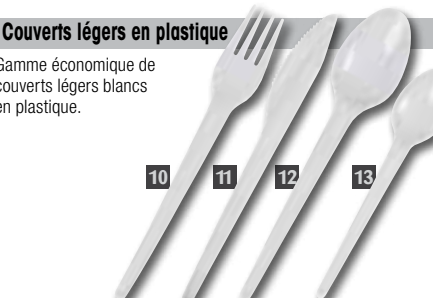

Couteau à pizza/steak Palio

Parfait pour les steaks et pizzas, ce couteau a une forme de lame originale et époutée. Compatible lave-vaisselle.

Code	Description	Qté	Prix HT
GC655	Couteau à pizza/steak 21cm	12	€39,48

Couteau à steak

Code	Description	Qté	Prix HT
GR154	22cm	12	€17,40

Fourchette-cuillère

Code	Description	Qté	Prix HT
GR156	11cm	12	€15,65

Curette à homard

Code	Description	Qté	Prix HT
GR155	20cm	12	€11,00

Steak Amefa

Code	Description	Qté	Prix HT
7 H002	Fourchette à steak	12	€16,85
8 H003	Couteau à steak	12	€16,85
9 H004	Cuillère	12	€16,85

Couverts légers en plastique

Gamme économique de couverts légers blancs en plastique.