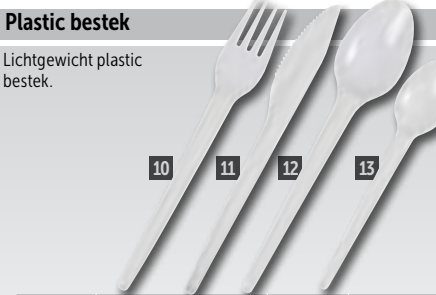

Plastic bestek

Lichtgewicht plastic bestek.

Art.nr	Omschrijving	Aantal	Prijs
10	U641 Vork 16cm	100	€1,65
11	U642 Mes 16,5cm	100	€1,65
12	U640 Dessertlepel 15cm	100	€1,65
13	U643 Puddinglepel 12,5cm	100	€1,35