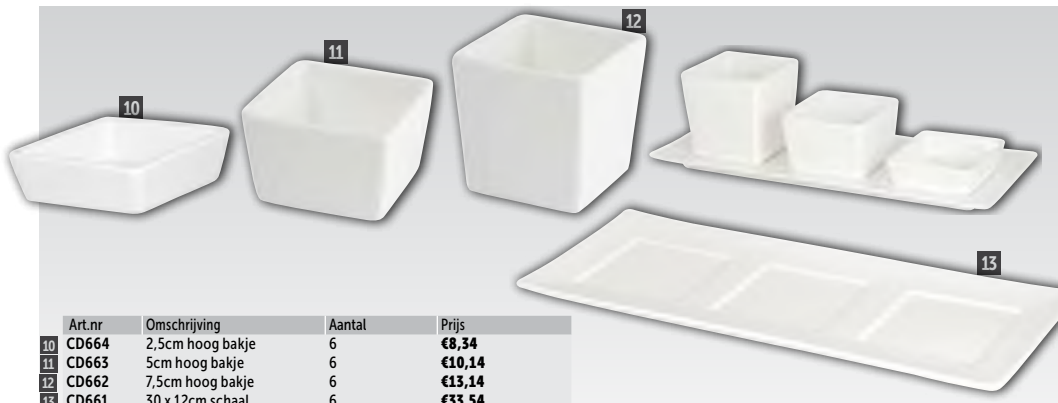

Presenteerschaltjes

Art.nr	Omschrijving	Aantal	Prijs
10 CD664	2,5cm hoog bakje	6	€8,34
11 CD663	5cm hoog bakje	6	€10,14
12 CD662	7,5cm hoog bakje	6	€13,14
13 CD661	30 x 12cm schaal	6	€35,54