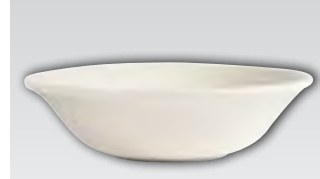

Dessertschaaltje

Art.nr	Omschrijving	Aantal	Prijs
U129	15cm	12	€25,32