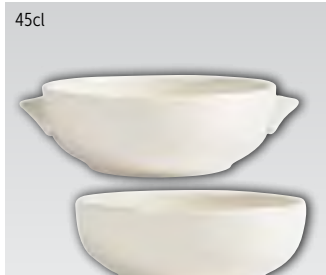

Soepkop

Art.nr	Omschrijving	Aantal	Prijs
U137	Zonder handgrepen	12	€27,72
U136	Met handgrepen	12	€31,08