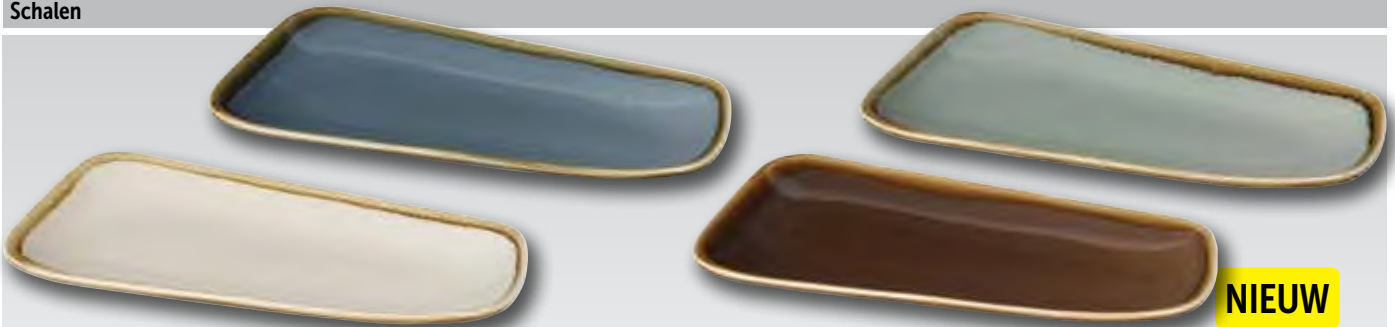

Schalen

NIEUW

Klein 26cm

Art.nr	Omschrijving	Aantal	Prijs
CP948	Zandsteen	6	€43,96
CP950	Blauw	6	€43,96
CP952	Bruin	6	€43,96
CP954	Mosgroen	6	€43,96

Medium 30cm

Art.nr	Omschrijving	Aantal	Prijs
CP170	Zandsteen	4	€43,16
CP171	Blauw	4	€43,16
CP172	Bruin	4	€43,16
CP173	Mosgroen	4	€43,16

Groot 33,5cm

Art.nr	Omschrijving	Aantal	Prijs
CP949	Zandsteen	4	€54,36
CP951	Blauw	4	€54,36
CP953	Bruin	4	€54,36
CP955	Mosgroen	4	€54,36