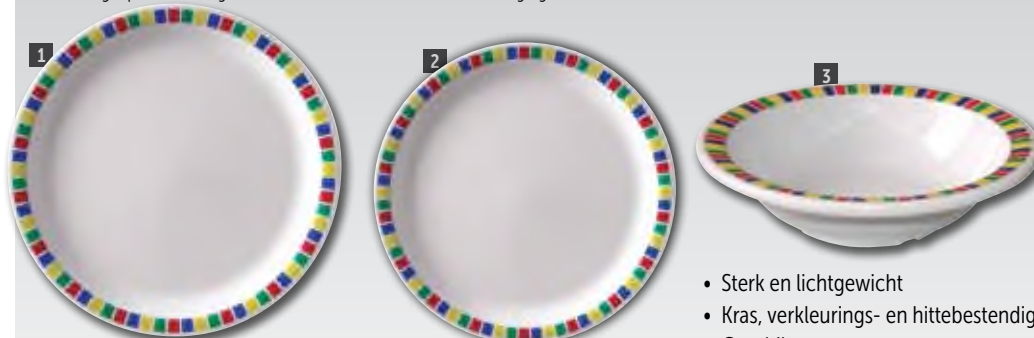

Fairground

Sterk, maar licht melamine, het perfecte materiaal voor dit praktisch onbreekbare tableware. Kras-, vlek-, en hittebestendig, vaatwasser veilig en helder design, perfect voor gebruik in scholen, ziekenhuizen en verzorgingstehuizen.

Art.nr	Omschrijving	Aantal	Prijs
1 DP981	23cm Ø	12	€33,48
2 DP980	16cm Ø	12	€22,68
3 DP982	15cm Ø	12	€23,88

- Sterk en lichtgewicht
- Kras, verkleurings- en hittebestendig
- Geschikt voor vaatwassers

OLYMPIA Kristallon

Beker

Gebogen model. Makkelijk te gebruiken zonder het hoofd voorover te buigen. Brede basis voor meer stabiliteit en twee handvatten voor meer grip. Transparant.