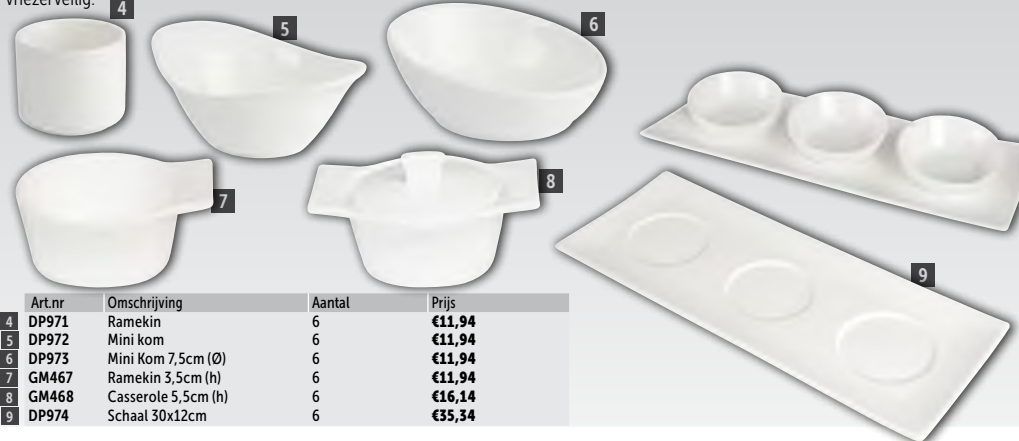

Presenteerschaltjes

Een elegante maar sterke productlijn, geschikt voor dagelijks gebruik. Bestand tegen de zware gebruiksomstandigheden van drukke keukens, maar gegarandeerd een speciale dinerervaring voor klanten. Perfect voor gebruik in hotels, restaurants, pubs en bistros. Oven-, magnetron- en vriezerveilig.

Art.nr	Omschrijving	Aantal	Prijs
4 DP971	Ramekin	6	€11,94
5 DP972	Mini kom	6	€11,94
6 DP973	Mini Kom 7,5cm (Ø)	6	€11,94
7 GM467	Ramekin 3,5cm (h)	6	€11,94
8 GM468	Casserole 5,5cm (h)	6	€16,14
9 DP974	Schaal 30x12cm	6	€35,34