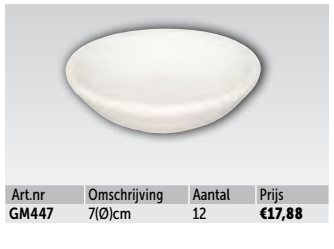

Soja schaalte

Art.nr	Omschrijving	Aantal	Prijs
GM447	7(0)cm	12	€17,88

Ramekins