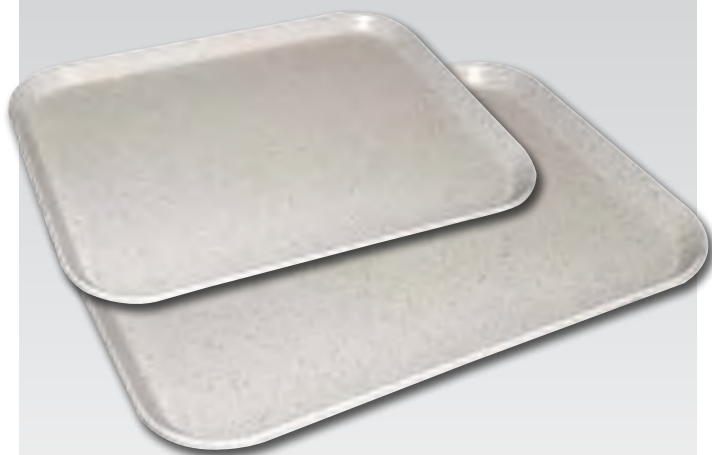

Dienbladen

Dienbladen van fiberglass met een graniet uitstraling.

Art.nr	Omschrijving	Prijs
GF240	32,5(L)x 26,5(B)cm	€5,95
GF241	46(L)x 36(B)cm	€8,95

OLYMPIA
Kristallon