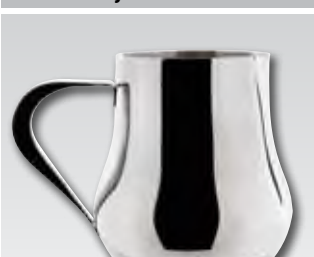

Suikerkommen

Art.nr	Omschrijving	Prijs
J728	14,5cl	€2,15
J729	28,5cl	€2,75

Arabisch koffie- & theeservies

OLYMPIA Kannen in een elegante, stijlvolle reeks met afgeronde bodem. Gepolijste 18/8 RVS constructie voorzien van hittebestendige handgrepen voor bescherming tijdens het gebruik. De suikerpot heeft een deksel om de inhoud te beschermen.

Theekannen

Art.nr	Omschrijving	Prijs
C458	0.4ltr	€9,95
M980	0.5ltr	€10,25
M981	0.7ltr	€14,25
M982	1ltr	€14,95
M983	1,4ltr	€17,25

Koffiekannen

Art.nr	Omschrijving	Prijs
M984	0.7ltr	€10,95
M985	1ltr	€14,95

Melkkannetje

Art.nr	Omschrijving	Prijs
M986	28cl	€6,25

Suikerkom

Art.nr	Omschrijving	Prijs
M987	Met deksel	€5,25

Cosmos koffie- & theeservies

OLYMPIA Hedendaagse reeks van hoog gepolijst RVS voor intensief gebruik. Voorzien van non-drip schenktoet en koelblijvende handgrepen en ergonomische duim-uitsparing. Het universele ontwerp maakt de kan veelzijdig geschikt voor o.a. thee, koffie of heet water. De suikerpot heeft een deksel om de inhoud te beschermen.