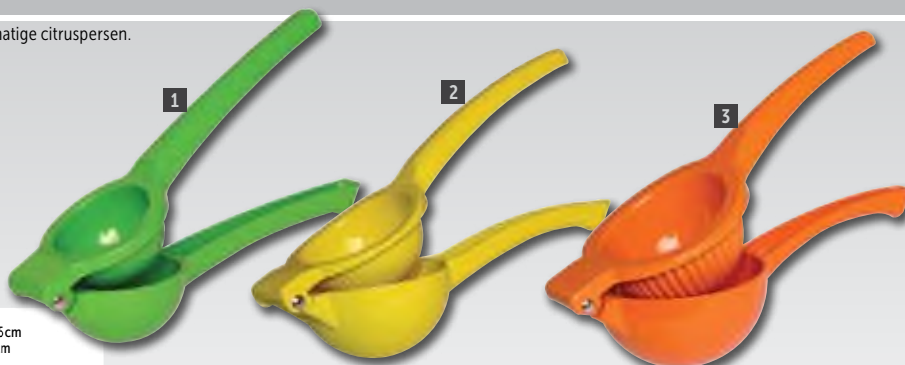

Fruitpersen

Een serie handmatige citruspersen.