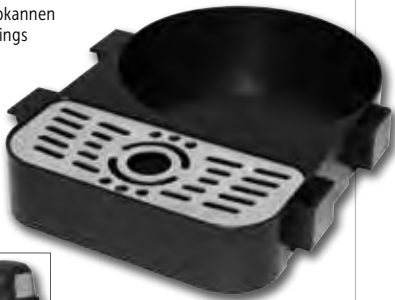

Art.nr	Omschrijving	Prijs
GF992	RVS lekrooster	€6,95