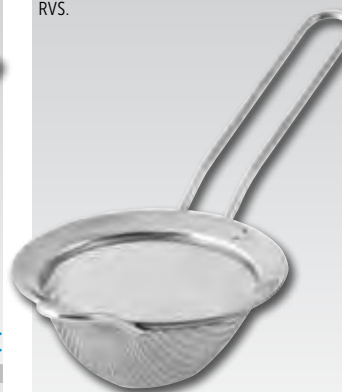

Gedraaide lepel

Een stijlvolle vergulde koperen lepel met een gedraaid handvat voor een betere grip. Voorzien van suiker crusher.

Art.nr	Omschrijving	Prijs
GE786	27cm	€14,95

Zeven

RVS zeef. Vaatwasmachinebestendig.

Art.nr	Omschrijving	Prijs
C799	Ø10cm	€6,95
C800	Ø14cm	€8,95
C801	Ø18cm	€10,95

Zeef

RVS.

Art.nr	Omschrijving	Prijs
CF648	20cm	€3,95

Julep-zeef

RVS.

Art.nr	Omschrijving	Prijs
DM218	16cm	€1,95

Cocktail strainers