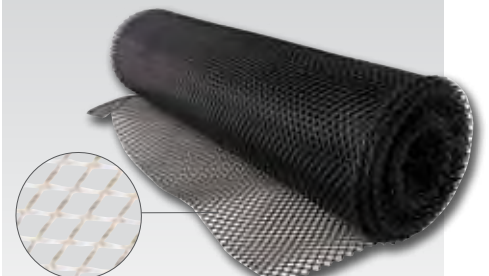

Bar liner

Voorkomt glasbreuk en zorgt voor snel drogen door luchtcirculatie. Rol van 10 meter, op maat te knippen.

Art.nr	Omschrijving	Prijs
GH053	Zwart.10m	€35,50
K828	Transparant. 10m	€31,95

Lekrooster