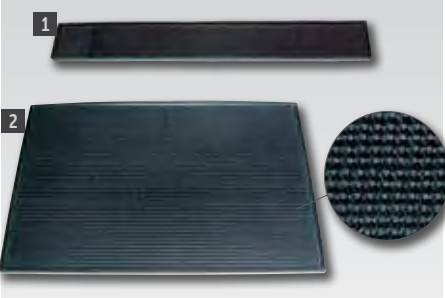

Rubber barmat

Antislip mat voor op of achter de bar. Eenvoudig reinigen met warm zeepwater.

Art.nr	Omschrijving	Prijs
1 C174	59 x 8cm	€8,95
2 F977	45 x 30cm	€18,95

Bar liner

Voorkomt glasbreuk en zorgt voor snel drogen door luchtcirculatie. Rol van 10 meter, op maat te knippen.