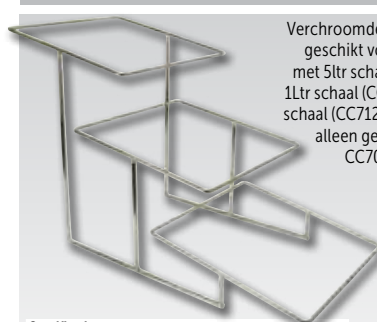

Verchroomde standaard

Verchroomde standaard geschikt voor gebruik met 5ltr schaal (CC710), 1ltr schaal (CC711) en de schaal (CC712). Bodem is alleen geschikt voor CC706 & CC711.

Specificaties
CC713 Afmeting (mm): 395 x 335 x 430 diep.

Art.nr	Omschrijving	Prijs
CC713	Standaard 3 etages	€92,95