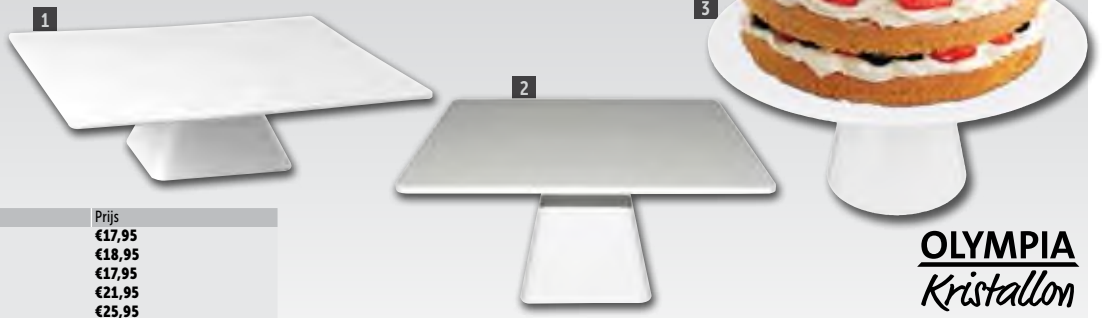

Taartschotels

Een praktisch onbreekbare en krasbestendige taartstandaard gemaakt van zeer duurzame melamine. Het simpele en moderne design is een prachtige manier om uw taarten te presenteren. Vaatwasmachinebestendig.