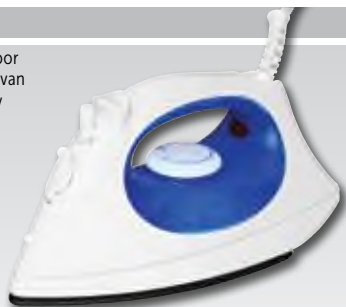

Specificaties
Afmetingen (mm): 60(H) x 120(B) x 75(D).

Art.nr	Omschrijving	Prijs
CD168	Zwart	€5,75

Stoomstrijkijzer

Kleine stoomstrijkijzer ontworpen voor gebruik in hotels en b&b's. Voorzien van aan/uit indicatielampje, stoom-spray functie en een roterend snoer.