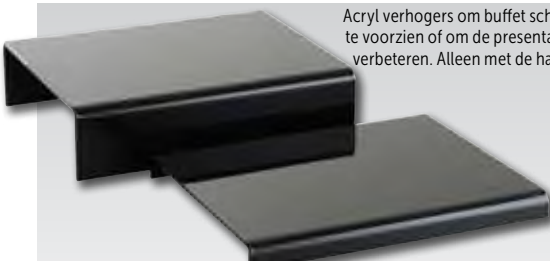

Art.nr	Omschrijving	Prijs	Specificaties
CC449	2,5cm hoog	€17,25	Afmetingen (cm): 30 x 25.
CC450	7,5cm hoog	€23,50	
CC451	13cm hoog	€26,50	

Buffet standaard

Stapelbare metalen buffetstandaards voorzien van antislip coating. Vaatwasmachine veilig.