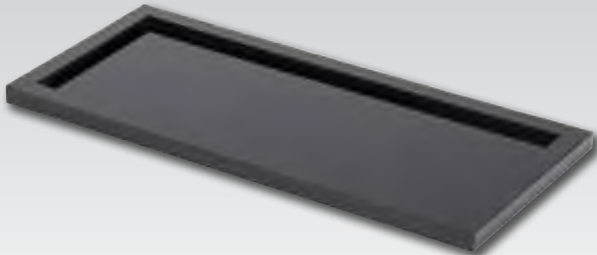

Badkamer presenteeschaal

Stijlvol zwart blad voor de presentatie van toiletartikelen.

Art.nr	Omschrijving	Aantal	Prijs	Specificaties
GF952	Zwart	1	€9,95	GF952 Afmeting (cm): 0,9(h)x 24,5(b)x 10,5(d). Gewicht 175g.

Badjas

Klassiek 100% katoen 300gr/m² wafelstructuur kimono stijl badjas met koord taille. Eén maat (XL).