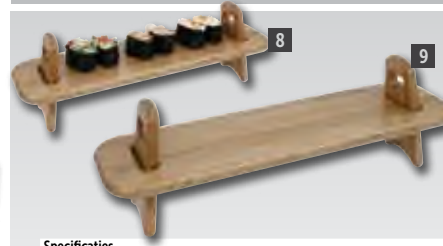

Specificaties
GL073 Small: 9(h) x 11,5(Ø)cm. Medium: 12(h) x 14(Ø)cm. Large: 15(h) x 17(Ø)cm.

Art.nr	Omschrijving	Prijs
GL073	Set van 3	€39,95

OLYMPIA

Houten verhogingen

Acacia buffet verhogers. Een stijlvolle, moderne en natuurlijke manier van presenteren.

Art.nr	Omschrijving	Prijs
5	GF194 12(h)x 21(l)x 21(b)cm	€55,25
6	GF195 16,5(h)x 25(l)x 25(b)cm	€69,25
7	GF196 7,5(h)x 37,5(l)x 21(b)cm	€64,15

Eikenhouten standaard

Een stevige en stijlvolle eikenhouten standaard voor een stijlvolle en natuurlijke presentatie van etenswaren.