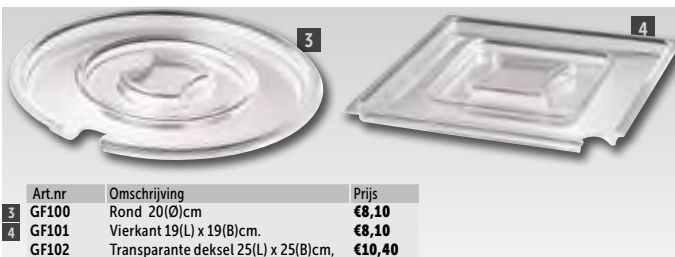

Slacouvert

RVS 18/8 slacouvert
25,5x6cm

VOUJE

Art.nr	Omschrijving	Prijs
GM244	25,5cm	€13,95

Float

Elegante melamine artikelen

Deksels

Art.nr	Omschrijving	Prijs
3	GF100 Rond 20(Ø)cm	€8,10
4	GF101 Vierkant 19(L) x 19(B)cm.	€8,10
	GF102 Transparante deksel 25(L) x 25(B)cm,	€10,40