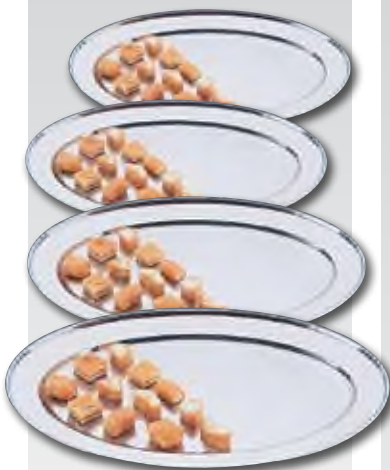

Vleesschaaltjes

In RVS uitgevoerd.

Art.nr	Omschrijving	Prijs
J820	30,5 x 24cm	€19,95
J821	35,5 x 28cm	€21,95
J822	40,5 x 30,5cm	€24,25

Ovale serveerschalen

In RVS uitgevoerd.

Art.nr	Omschrijving	Prijs
K360	20cm	€2,05
K361	23cm	€2,65
K362	25cm	€2,95
K363	30cm	€3,65
K364	35cm	€4,60
K365	40cm	€6,25
K366	46cm	€7,75
K367	50cm	€9,25
K368	56cm	€10,95
K369	60cm	€13,25
K370	66cm	€15,50