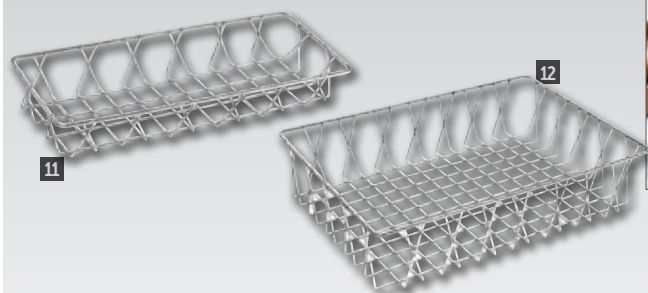

Buffet manden

RVS mand voor buffetten of andere voedsel presentaties.