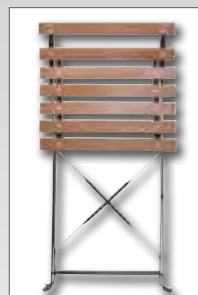

Art.nr	Omschrijving	Aantal	Prijs
GR391	Stoelen	2	€89,00
GR392	Tafel	1	€59,50

BOLERO

Houten klapstoelen

Traditioneel tuinmeubel design tafel en opklapbare stoelen voor de kleine ruimtes. Stalen frame en 15mm dikke kunststof plankjes voor extra sterkte en eenvoudig onderhoud.

- Alleen geschikt voor binnen gebruik
- Poeder gecoat stalen frame
- Fraaie en duurzame kunststof planken
- Opklapbaar voor eenvoudige opslag
- Zithoogte 48cm

Opklapbaar voor eenvoudige opslag

BOLERO

Art.nr	Omschrijving	Aantal	Prijs
6 GJ766	Stoelen	2	€65,00
7 GL496	Ronde tafel	1	€57,50
8 GJ765	Vierkante tafel	1	€57,50