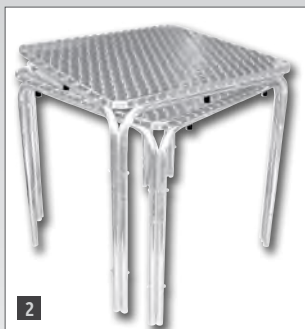

Specificaties

Art.nr	Omschrijving	Prijs
1 U431	Rond 60cm	€49,50
CG836	Rond 70cm	€67,50
2 CG837	Vierkant 60cm	€59,50
U505	Vierkant 70cm	€64,50