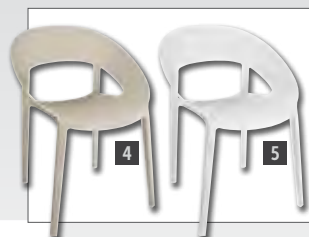

Specificaties
Afmeting (cm): 78(h) x 57(b) x 54(d). Gewicht: 4,4kg. Zithoogte: 44cm.

Art.nr	Omschrijving	Aantal	Prijs
3 GR339	Coffee	4	€180,00
4 GR340	Beige	4	€180,00
5 GR341	Wit	4	€180,00

BOLERO