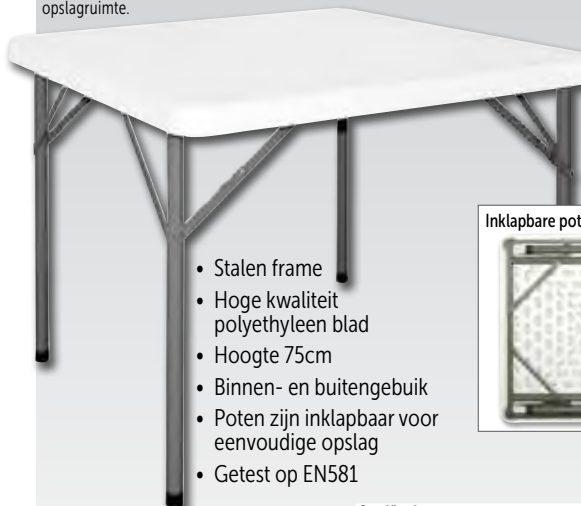

- Stalen frame
- Hoge kwaliteit polyethyleen blad
- Hoogte 75cm
- Binnen- en buitengebruik
- Poten zijn inklapbaar voor eenvoudige opslag
- Getest op EN581

Inklapbare poten

BOLERO

Art.nr	Omschrijving	Prijs
Y807	Inklapbare tafel	€43,50