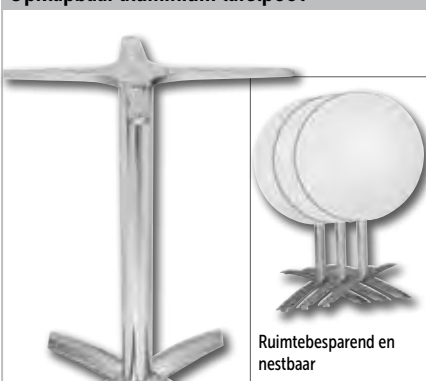

Opklapbaar aluminium tafelpoot

Ruimtebesparend en nestbaar

Art.nr	Prijs
GF962	€49,50