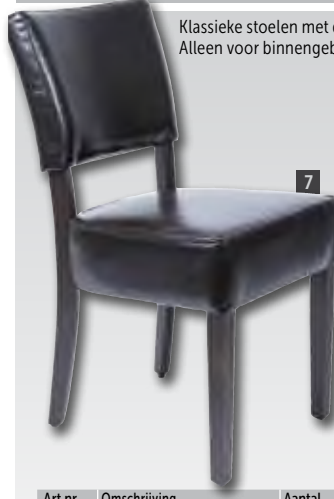

Kunstlederen kuipstoel

Stijlvolle en eigentijdse kunstleren kuipstoelen geschikt voor diverse horeca gelegenheden.

Specificaties
Afmeting (cm): 82(h) x 63(b) x 65(d). Gewicht 11kg. Armleuning hoogte: 69cm. Zithoogte 49,5cm.

Art.nr	Omschrijving	Aantal	Prijs
CE592	Zwart	1	€129,00
CE593	Donkerbruin	1	€129,00

Ruige kunstlederen stoelen

Klassieke stoelen met diepe zit, geschikt voor hotels en restaurants. Alleen voor binnengebruik en zijn volledig gemonteerd.