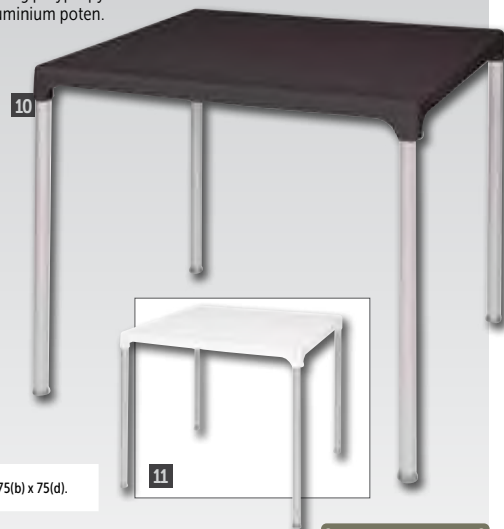

- Geschikt voor buiten- en binnen gebruik
- UV & Vocht bestendig
- Lichtgewicht en eenvoudig te onderhouden

Specificaties
Tafel Afmeting (cm): 72(h) x 75(b) x 75(d). Parasol gat: 36mm

Art.nr	Omschrijving	Aantal	Prijs
10 GJ970	Zwart	1	€57,50
11 GJ971	Wit	1	€57,50

BOLERO