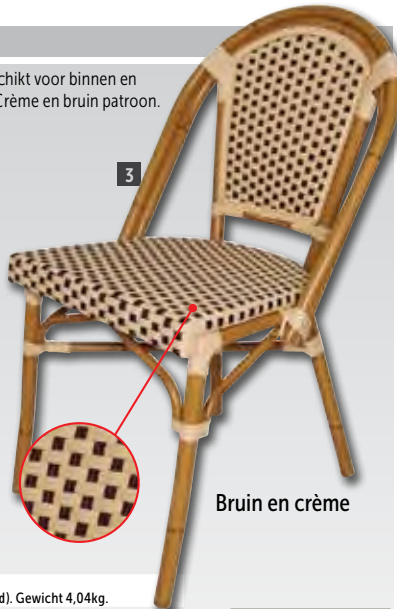

- Aluminium frame
- Kunststof rotan
- 45cm zithoogte
- Binnen en buiten gebruik
- Stapelbaar tot 12 hoog

Specificaties
DL477 & DL478 Afmeting (cm): 85,5(h) x 56(b) x 60(d). Gewicht 4,84kg.

Art.nr	Omschrijving	Aantal	Prijs
DL477	Antraciet met armleuning	4	€260,00

BOLERO

Kunststof rotan stoel

Traditionele stijl rotan bistro stoelen, geschikt voor binnen en buiten gebruik op terrassen, patio's enz. Crème en bruin patroon.

- Aluminium frame
- Rotan zitting en rug
- 45cm zithoogte
- Binnen en buiten gebruik
- Stapelbaar tot 7 stoelen