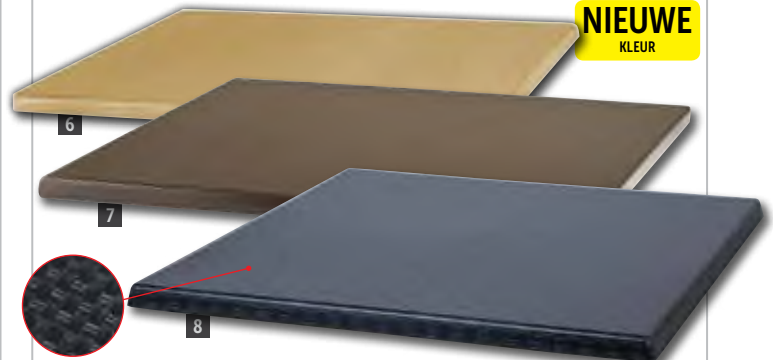

Vierkante bladen

NIEUWE
KLEUR

Art.nr	Omschrijving	Prijs
CE156	60cm Beuken	€72,50
U595	70cm Beuken	€87,50
6 CE159	60cm Oak	€72,50
CC517	70cm Oak	€87,50
CE157	60cm Zwart	€72,50
CC514	70cm Zwart	€87,50
7 CE160	60cm Wenge	€72,50
CE163	70cm Wenge	€87,50
CG904	60cm Wit	€72,50
CG905	70cm wit	€87,50
8 CG664	60cm Kunststof riet antraciet	€72,50
CG665	70cm Kunststof riet antraciet	€87,50
GH998	60cm 'Coffee Sack'	€72,50
GH999	70cm 'Coffee Sack'	€87,50
CG720	60cm Antique Oak	€72,50
CG721	70cm Antique Oak	€87,50

NIEUW
NIEUW