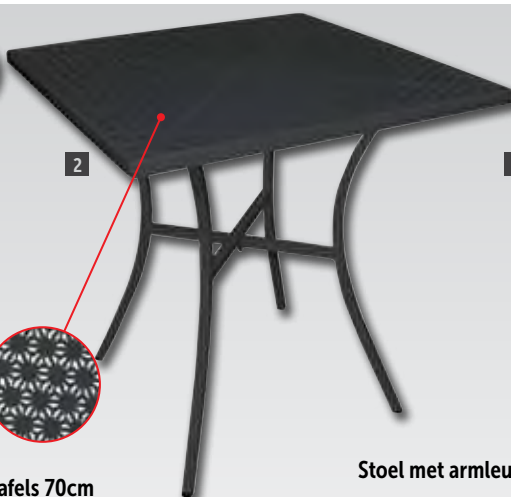

Stalen bistro meubilair

Dit assortiment stalen stoelen en tafels is perfect voor cafe's en bars, en brengt een stijlvol designer gevoel met een hoog nivo van functionaliteit. Erg sterk en eenvoudig te reinigen. Verkrijgbaar in 3 kleuren.

- Volledig gemonteerd geleverd
- Voor binnen en/of buiten gebruik
- Rubber pootjes
- Verkrijgbaar in 3 kleuren

BOLERO

Ronde tafels 60cm

Specificaties
Rond Afmeting (cm): 70(h) x 60(b) x 60(d). Gewicht: 5 kg.