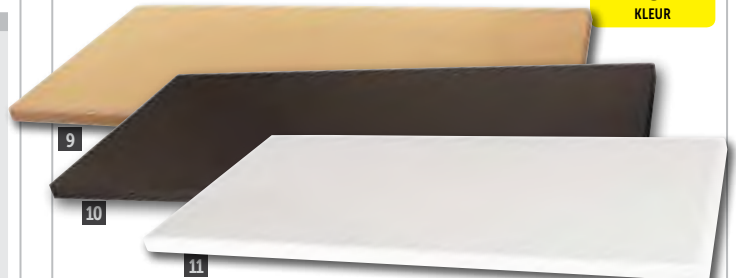

Rechthoekige tafelbladen - 3cm dik

NIEUWE
KLEUR

Art.nr	Omschrijving	Prijs
9 DN643	110 x 70cm Beuken	€109,00
DN645	110 x 70cm Eiken	€109,00
DN647	110 x 70cm Zwart	€109,00
10 DN646	110 x 70cm Wenge	€109,00
GC609	110 x 70cm Wit	€109,00
CA999	110 x 70cm Kunststof riet antraciet	€109,00
GL311	110 x 70cm 'Coffee Sack'	€109,00
GR387	110 x 70cm Antique Oak	€109,00

NIEUW