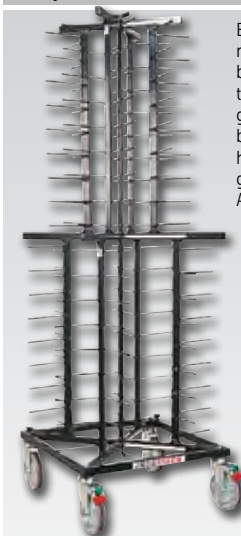

Vrijrijdbaar model 72 borden

Eenvoudig vrijrijdbaar model. Geschikt voor iedere bordenmaat en mogelijkheid twee borden maten tegelijk te gebruiken. 8cm ruimte tussen bordensteunen. Speciaal voor hoger opgemaakte borden of gebruik met bordendeckels. Afmeting 179(h) x 60 x 60cm.

Art.nr	Omschrijving	Prijs
L528	72 borden	€860,00

Jackstack hoes

Deze plastic hoes met rits beschermt voedsel en houdt het langer vers in gekoelde opslag. Geschikt voor de DN633, L528 en L531.