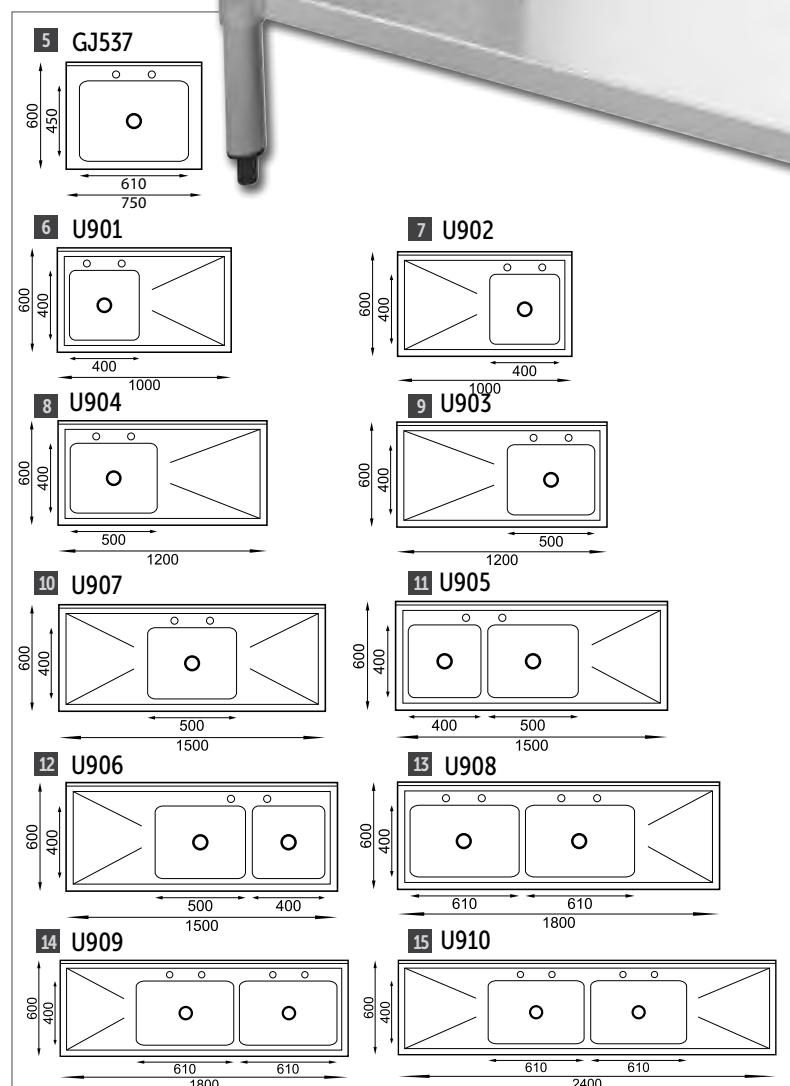

- Inclusief overloop en afvoer
- Roestvrij staal

Specificaties

GN072 Afmeting: 650x700x280mm. Gewicht 18kg.

Art.nr	Omschrijving	Prijs
GN072	Wasbak 65/70L	€785,00

Gastro M
650 Series

RVS SPOELTAFELS

Spoeltafel met sterk gegalvaniseerd stalen onderstel en geheel RVS spoelblad. In hoogte verstelbaar gegalvaniseerde onderplank. Verkrijgbaar in 10 verschillende uitvoeringen. Hoogte 90cm en diepte 60cm en voorzien 6cm achteropstand. Zonder kraan geleverd, los verkrijgbaar. Wordt als pakket geleverd maar eenvoudig te assembleren/monteren.