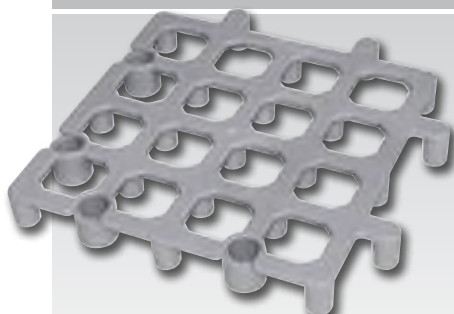

Opklipbare zijkant voorraadrek

Voor de voor- of zijkant van rekken.

Art.nr	Omschrijving	Prijs
U271	Opklipbare zijkant (45,7cm schap)	€4,95
U272	Opklipbare zijkant (61cm schap)	€5,95

Reserveclips

Art.nr	Omschrijving	Prijs
N435	Reserve clips (2 stuks)	€2,25

Verbindingshaak

Verbindt twee rekken zonder extra staander.

Art.nr	Omschrijving	Prijs
U895	Pak van 2	€2,25

Vlonders

Vierkante polypropyleen met open structuur voor optimale ventilatie. Geschikt voor ruimtes waar goederen van de vloer geplaatst dienen te worden. Gemakkelijk in elkaar te klikken en eenvoudig te reinigen.