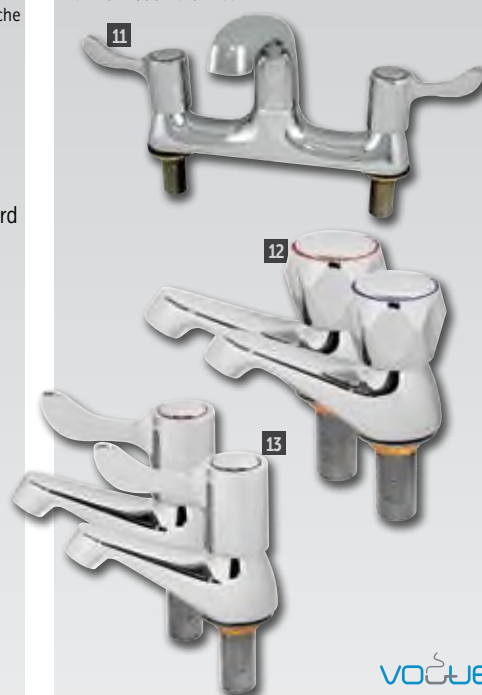

Kranen

Warm en koud water kraan

Specificaties

Art.nr	Omschrijving	Aantal	Prijs
11 Y770	Duobloc mengkraan	1	€69,00
12 P090	Kranen	2	€32,50
13 CC344	Henkel	2	€32,50

VOUJE