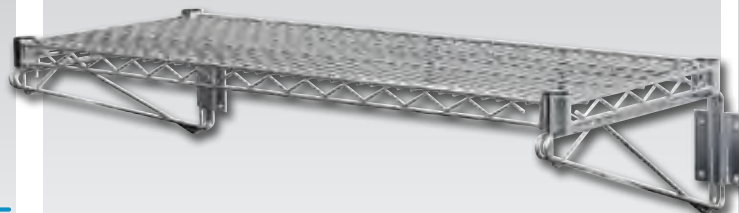

Art.nr	Omschrijving	Prijs
U200	61 x 36cm	€27,95
U201	91 x 36cm	€31,95
U202	122 x 36cm	€34,95

VOUJE

RVS wandplank

Sterke geheel RVS constructie met max laadvermogen van 50kg elk, ideaal voor keukenmateriaal.