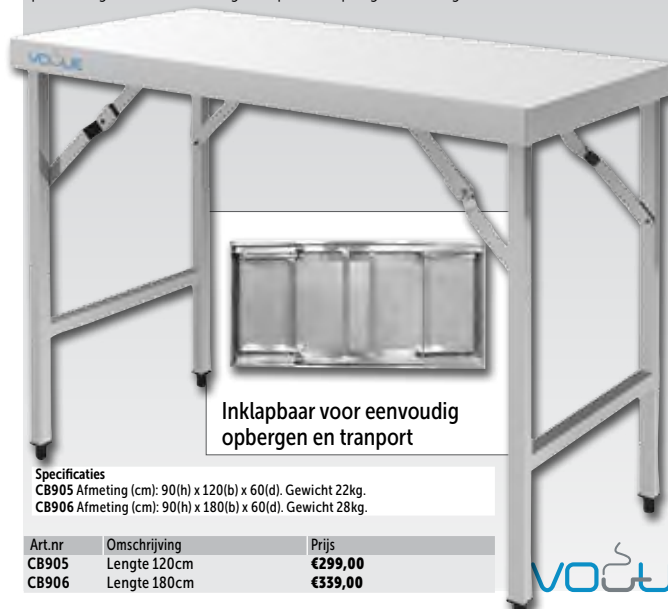

Inklapbaar voor eenvoudig opbergen en transport

Specificaties
CB905 Afmeting (cm): 90(h) x 120(b) x 60(d). Gewicht 22kg.
CB906 Afmeting (cm): 90(h) x 180(b) x 60(d). Gewicht 28kg.

Art.nr	Omschrijving	Prijs
CB905	Lengte 120cm	€299,00
CB906	Lengte 180cm	€339,00

VOÛTE

RVS centrale eiland werktafel

Deze hoge kwaliteit tafel is praktisch en betrouwbaar en vormt een uitstekend onderdeel van elke centrale keukenverzameling.