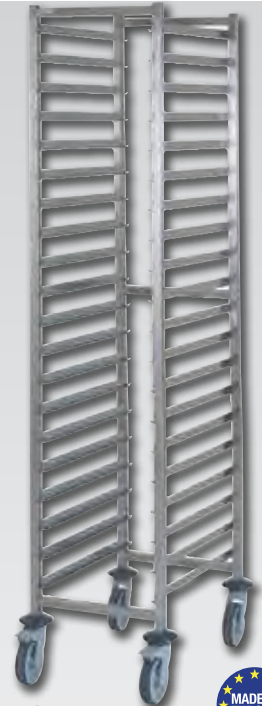

GN 1/1 regaalwagen

- Geheel gelaste RVS constructie
- Ruimte tussen etages 77mm
- Max. belastbaar tot 250kg
- 4 zwenkwielen, waarvan 2 geremd

TOURNUS EQUIPEMENT

Specificaties
CG186 20 etages. Ruimte tussen etages 77mm. Max. belastbaar tot 250kg.
Afmeting 655(l)x445(b)x1785(h)mm.

Art.nr	Omschrijving	Prijs
CG186	GN1/1 regaalwagen 20 etages	€369,00