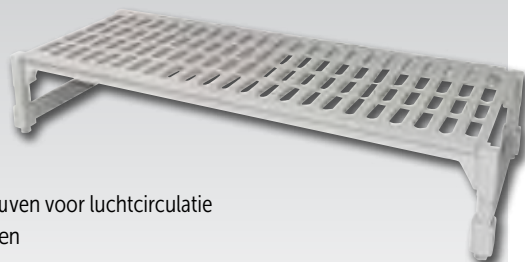

Verbindingshaak

Verbindt twee rekken zonder extra staander.

Art.nr	Omschrijving	Prijs
U895	Pak van 2	€2,25

Vlonders

Vierkante polypropyleen met open structuur voor optimale ventilatie. Geschikt voor ruimtes waar goederen van de vloer geplaatst dienen te worden. Gemakkelijk in elkaar te klikken en eenvoudig te reinigen.

Specificaties
CF205 Max. belastbaar tot 1000kg.
Afmeting (cm): 4(h) x 33,5(b) x 33,5(d).

Art.nr	Omschrijving	Aantal	Prijs
CF205	Vlonder	2	€11,50

Vlonders

Vlonder die eenvoudig te reinigen is en ideaal voor opslag van bevroren, koele of drogen producten van de grond.