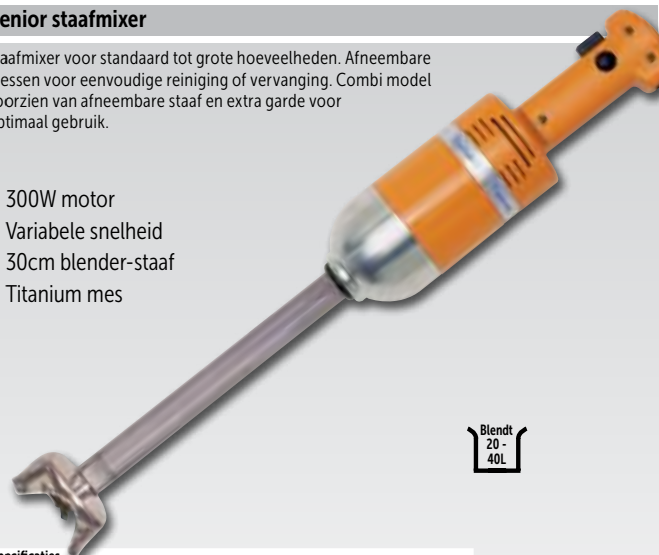

Blendt
20 -
40L

Specificaties

Art.nr	Omschrijving	Prijs
CF009	Senior variabele snelheid blender	€565,00

Master staafmixer

Sterke ergonomische handmixer met capaciteit tot 100 liter. Mixerstaaf afneembaar voor eenvoudige reiniging.

- 460W motor
- Variabele snelheid
- 41cm blender-staaf
- Power on veiligheid indicator
- Continue knop en pulse functie

Mixt
40 -
100L