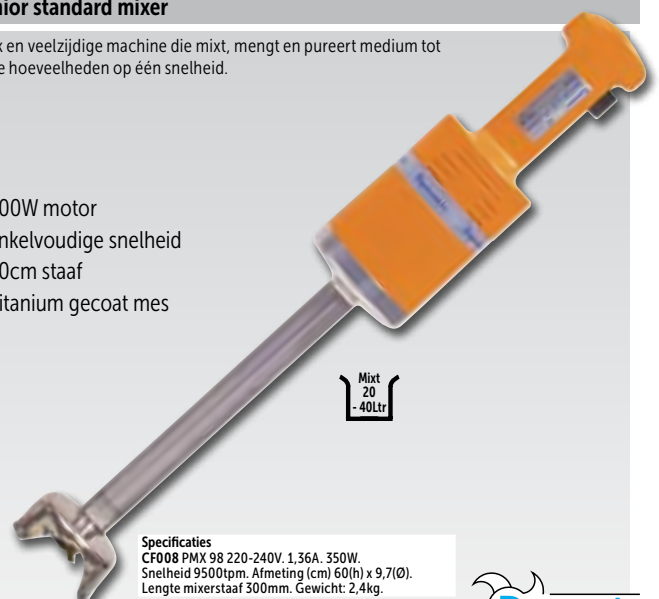

Specificaties

CF008 PMX 98 220-240V. 1.36A. 350W. Snelheid 9500tpm. Afmeting (cm) 60(h) x 9,7(Ø). Lengte mixerstaaf 300mm. Gewicht: 2,4kg.

Art.nr	Omschrijving	Prijs
CF008	Senior standard mixer	€535,00