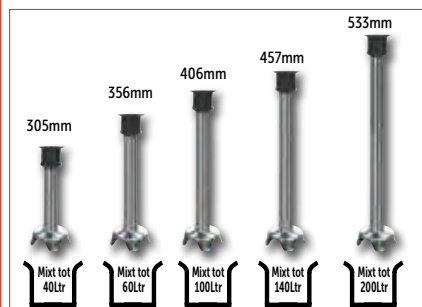

Art.nr	Omschrijving	Prijs
CR525	Staafmixer met 305mm staaf	€399,00
CR526	Staafmixer met 356mm staaf	€419,00
CR527	Staafmixer met 406mm staaf	€429,00
CR528	Staafmixer met 457mm staaf	€439,00
CR529	Staafmixer met 533mm staaf	€459,00
U612	Losse staaf 305mm	€139,00
U613	Losse staaf 356mm	€149,00
U614	Losse staaf 406mm	€159,00
U615	Losse staaf 457mm	€169,00
U616	Losse staaf 533mm	€179,00

Specificaties
CR525 Model: WSB50K. 220-240V. 3.3A. Variabele snelheid tot 18000tpm. Afmeting (cm): 70(h) x 14(b) x 20,5(d). Gewicht: 3,76kg.
CR526 Model: WSB55K. 220-240V. 3.3A. Variabele snelheid tot 18000tpm. Afmeting (cm): 76(h) x 14(b) x 20,5(d). Gewicht: 3,88kg.
CR527 Model: WSB60K. 220-240V. 3.3A. Variabele snelheid tot 18000tpm. Afmeting (cm): 81(h) x 14(b) x 20,5(d). Gewicht: 4,04kg.
CR528 Model: WSB65K. 220-240V. 3.3A. Variabele snelheid tot 18000tpm. Afmeting (cm): 85(h) x 14(b) x 20,5(d). Gewicht: 4,11kg.
CR529 Model: WSB70K. 220-240V. 3.3A. Variabele snelheid tot 18000tpm. Afmeting (cm): 93(h) x 14(b) x 20,5(d). Gewicht: 4,23kg.