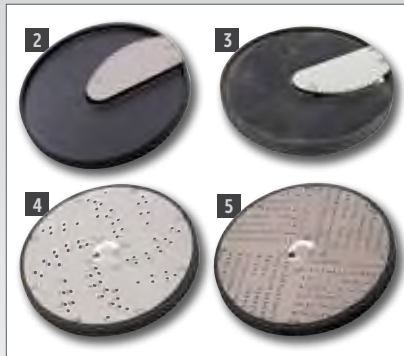

APPARATUUR / VOEDSELBEREIDING

Groentesnijder

Groentesnijder uit gegoten aluminium. Snijdt plakjes, staafjes en raspt noten, groenten en kaas. Door het geheel wegklapbare en afneembare bovenstuk is de machine eenvoudig te reinigen. Voorzien van diversen veiligheidssystemen en verlichte hoofdschakelaar. Wordt compleet geleverd met raspschijf 3mm, plakjesschijf 3mm en staafjesschijf van 8x8mm.

- 600W Motor
- Gegoten aluminium behuizing
- Grote opening met kunststof duwer
- Auto-off veiligheidssysteem
- Eenvoudig te reinigen

Specificaties

K308 Model: 48A. 230V. 600W. 2A. Enkelfase. Snelheid: 1000tpm.
Max capaciteit: 300kg/u. Afmeting (cm): 58(h) x 25(b) x 43(d). Gewicht: 16kg.

Art.nr	Omschrijving	Prijs
1 K308	Groentesnijder incl. 3 schijven	€799,00
2 L811	Plakjesschijf T4	€62,50
3 L812	Plakjesschijf T6	€62,50
4 L813	Raspschijf R3	€62,50
5 L815	Parmesaanschijf RP	€62,50