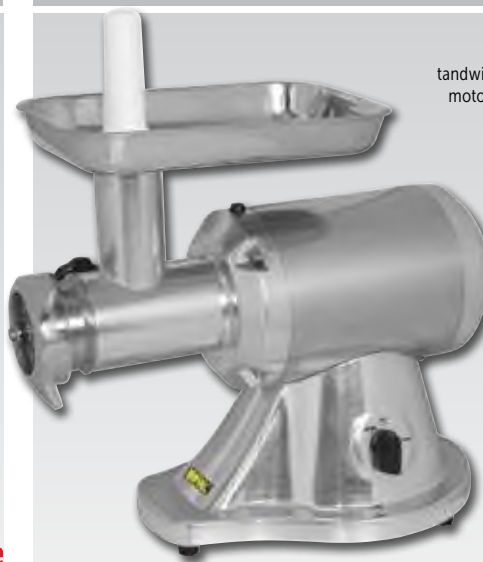

Gehaktmolen

Hoogwaardige professionele RVS vleesmolen met precisie tandwiel aandrijving en energiezuinige motor en ventilator. Reverse-functie.

- 800W motor
- 250kg/per uur max. output
- RVS snijgedeelte
- Wordt geleverd met 5mm en 8mm snijschijven
- Overbelasting beveiliging

BUFFALO

Art.nr	Omschrijving	Prijs
CD400	800W	€499,00

Specificaties
CD400 220V. 800W. 3.64A. Max capaciteit 250kg/uur. Afmeting (mm): 410(h) x 328 (b) x 328(d). Gewicht 24,5kg.