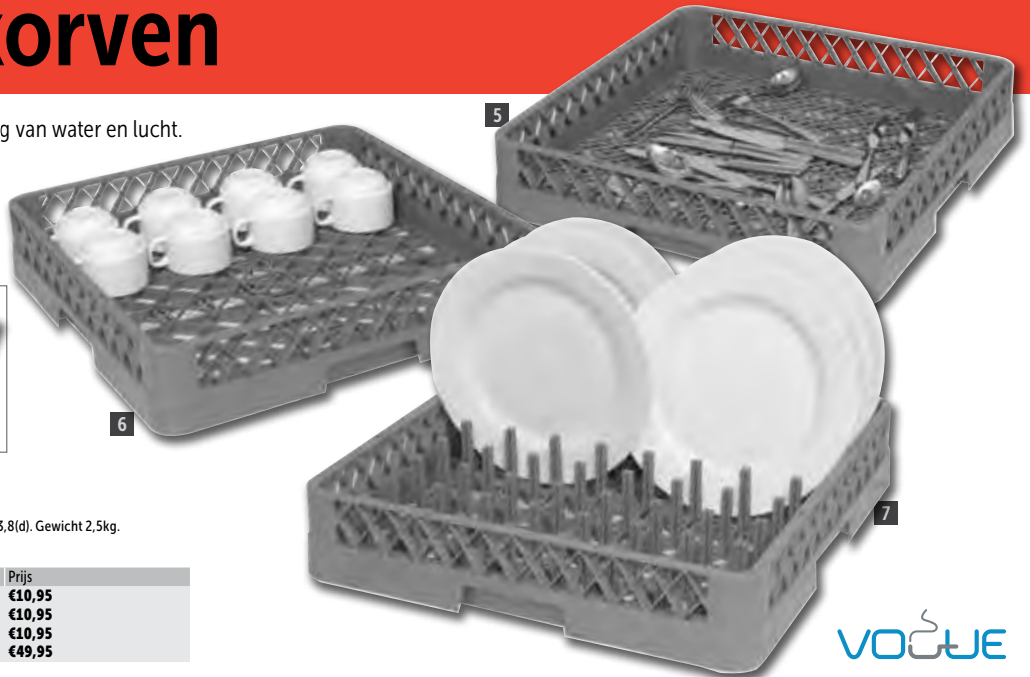

2

GL897 Spoeltafel

3

GL898 Afvoertafel

4

GL899 Aanvoertafel

Specificaties

GL896 400V/6,75kW. Afmeting: 635(w)x717(d)x1405(h)mm. Gewicht: 140kg
 GL897 Lengte spoeltafel 120 cm, hoogte 85cm
 GL898 Lengte 60 cm, hoogte 85cm
 GL899 Lengte 80cm, Hoogte 85 cm

Art.nr	Omschrijving	Prijs
1	GL896 Doorschuiuvaatwasser	€2895,00
2	GL897 Spoelbak afmeting 500x500x400	€995,00
3	GL898 Afvoertafel	€455,00
4	GL899 Aanvoertafel	€475,00

Installatie op
aanvraag mogelijk

Gastro M

Vaatwaskorven

Onderrooster zorgt voor vrije doorstroming van water en lucht. Perfect voor kookgerei, ramekins en andere kleine items.

Geschikt voor gebruik met korven op deze pagina

Specificaties
CB006 Max. belastbaar tot 40kg. Afmeting (cm): 21(h) x 53,8(b) x 53,8(d). Gewicht 2,5kg.

Art.nr	Omschrijving	Prijs
5	K910 50x50cm bestek	€10,95
6	K908 50x50cm universeel	€10,95
7	K909 50x50cm bordes	€10,95
8	CB006 Wagen	€49,95

VOUJE

Glazenkorven

Deze korven bieden de juiste oplossing voor al uw vaat. Verkleinen de kans op breuk en zijn ruimtebesparend. Door de extra grote maaswijdte wordt een optimaal was en droog resultaat behaald. De dubbele wand constructie staat garant voor een lange levensduur. Modulair op te bouwen. Afmeting (cm): 10(h) x 50(b) x 50(d).