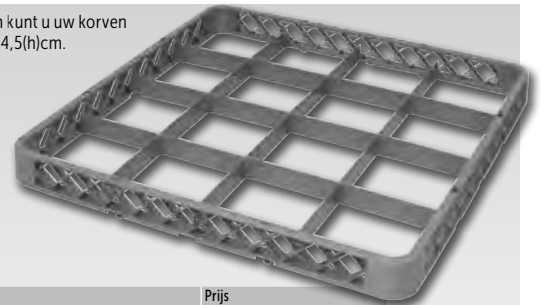

Glazenkorf opzetrand

Met deze opzetranden kunt u uw korven verhogen, hoogte ca. 4,5(h)cm.

Art.nr	Omschrijving	Prijs
F616	16 compartimenten	€8,95
F617	25 compartimenten	€8,95
F618	36 compartimenten	€8,95
F619	49 compartimenten	€8,95