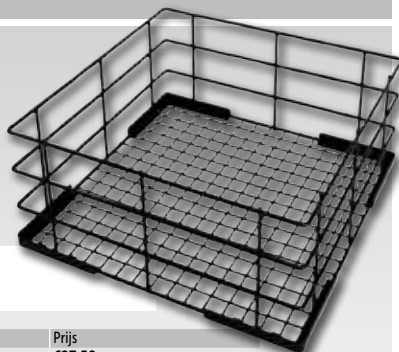

Vaatwaskorven

Onderrooster zorgt voor vrije doorstroming van water en lucht. Perfect voor kookgerei, ramekins en andere kleine items.

Geschikt voor gebruik met korven op deze pagina

Specificaties
CB006 Max. belastbaar tot 40kg. Afmeting (cm): 21(h) x 53,8(b) x 53,8(d). Gewicht 2,5kg.

Art.nr	Omschrijving	Prijs
5	K910 50x50cm bestek	€10,95
6	K908 50x50cm universeel	€10,95
7	K909 50x50cm bordes	€10,95
8	CB006 Wagen	€49,95

VOUJE

Glazenkorven

Deze korven bieden de juiste oplossing voor al uw vaat. Verkleinen de kans op breuk en zijn ruimtebesparend. Door de extra grote maaswijdte wordt een optimaal was en droog resultaat behaald. De dubbele wand constructie staat garant voor een lange levensduur. Modulair op te bouwen. Afmeting (cm): 10(h) x 50(b) x 50(d).

Art.nr	Omschrijving	Prijs
F612	16 compartimenten	€14,95
F613	25 compartimenten	€14,95
F614	36 compartimenten	€14,95
F615	49 compartimenten	€4,95

Glazenkorf opzetrand

Met deze opzetranden kunt u uw korven verhogen, hoogte ca. 4,5(h)cm.

Art.nr	Omschrijving	Prijs
F616	16 compartimenten	€8,95
F617	25 compartimenten	€8,95
F618	36 compartimenten	€8,95
F619	49 compartimenten	€8,95

Vaatwaskorven

Versterkte randen, geschikt voor industrieel professioneel gebruik.

NIEUW

Art.nr	Omschrijving	Prijs
GN559	35x35cm	€11,95
GN558	40x40cm	€12,95

Hoge vaatwaskorven

Duurzame PE-gecoate draadrek voorzien van schuif hoeken voor eenvoudige beweging. Geschikt voor glazen, koppen en GN bakken. 18cm hoog.

Specificaties
CD242 Afmeting (cm): 18(h) x 35(b) x 35(d)
CD243 Afmeting (cm): 18(h) x 40(b) x 40(d)
CD244 Afmeting (cm): 18(h) x 50(b) x 50(d)

Art.nr	Omschrijving	Prijs
CD242	35 x 35cm	€27,50
CD243	40 x 40cm	€29,95
CD244	50 x 50cm	€34,50

Onderstellen vaatwasmachine