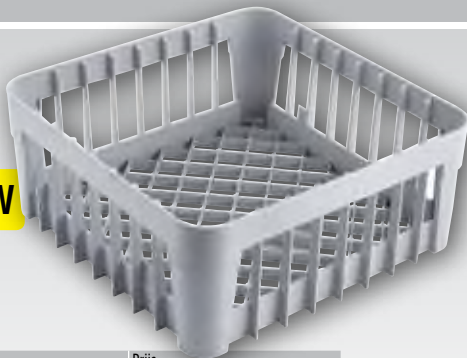

Vaatwaskorven

Versterkte randen, geschikt voor industrieel professioneel gebruik.

NIEUW

Art.nr	Omschrijving	Prijs
GN559	35x35cm	€11,95
GN558	40x40cm	€12,95

Hoge vaatwaskorven

Duurzame PE-gecoate draadrek voorzien van schuif hoeken voor eenvoudige beweging. Geschikt voor glazen, koppen en GN bakken. 18cm hoog.

Specificaties
CD242 Afmeting (cm): 18(h) x 35(b) x 35(d)
CD243 Afmeting (cm): 18(h) x 40(b) x 40(d)
CD244 Afmeting (cm): 18(h) x 50(b) x 50(d)

Art.nr	Omschrijving	Prijs
CD242	35 x 35cm	€27,50
CD243	40 x 40cm	€29,95
CD244	50 x 50cm	€34,50