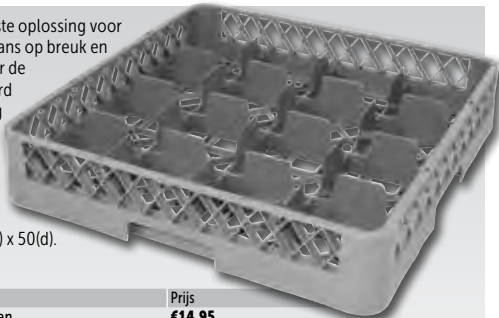

Art.nr	Omschrijving	Prijs
5	K910 50x50cm bestek	€10,95
6	K908 50x50cm universeel	€10,95
7	K909 50x50cm bordes	€10,95
8	CB006 Wagen	€49,95

VOUJE

Glazenkorven

Deze korven bieden de juiste oplossing voor al uw vaat. Verkleinen de kans op breuk en zijn ruimtebesparend. Door de extra grote maaswijdte wordt een optimaal was en droog resultaat behaald. De dubbele wand constructie staat garant voor een lange levensduur. Modulair op te bouwen. Afmeting (cm): 10(h) x 50(b) x 50(d).