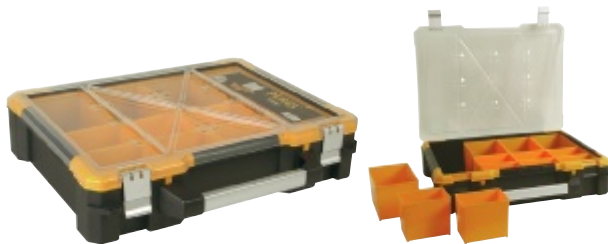

dividable in up to 9 compartments • with carrying handle

compartments: up to 9 • dimensions: 46 x 16 x 9cm

OSB18

5 410329 436087

**PLASTIC STORAGE CASE WITH REMOVABLE BINS - 19"****PEREL®**

FR COFFRET DE RANGEMENT EN PLASTIQUE AVEC BACS AMOVIBLES - 19"
 NL PLASTIC OPBERGKOFFER MET VERWIJDERBARE BAKJES - 19"
 DE PLASTIK-ABLAGEBOX MIT AUSTAUSCHBAREN FÄCHERN - 19"
 ES CAJA DE ALMACENAMIENTO DE PLÁSTICO CON BANDEJAS EXTRAÍBLES - 19"

material: Polypropylene random copolymer • aluminium handle and latches • cover design prevents mixing up of bin content

compartments: 12 removable bins ◦ 4x: 16 x 11 x 9.5cm ◦ 8x: 11 x 8 x 9.5cm
 • dimensions: 49 x 42 x 11.5