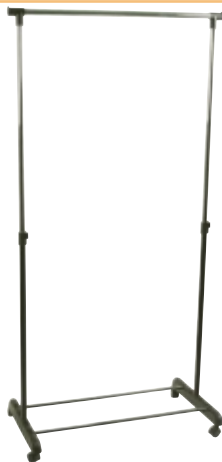

2 bars

adjustable height: 110 - 160 cm • dimensions: 1010 x 43 x 170 cm

MP65

5 411244 386501

CLOTHES HANGER ON CASTERS

PEREL®

FR TRINGLE À VÊTEMENTS SUR ROULETTES
NL KLEDINGREK OP WIELTJES
DE KLEIDER-/ROLLSTÄNDER
ES PERCHERO CON RUEDAS