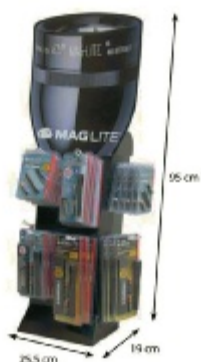

EMPTY COUNTER DISPLAY - 8 HOOKS

MAGLITE

- FR PRÉSENTOIR VIDE - 8 CROCHETS
- NL LEGE TOONBANKDISPLAY - 8 HAKEN
- DE THEKENDISPLAY - LEER - 8 HAKEN
- ES EXPOSITOR VACÍO - 8 GANCHOS

MAGLITE® - EMPTY COUNTER DISPLAY - 8 HOOKS

hooks: 8 • dimensions: 95 x 25,5 x 19 cm • display: empty

DISP/PRCOMPT

5 410329 602642