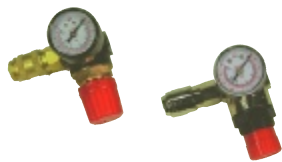

## PRESSURE REDUCER WITH MANOMETER AND AIR TAP - 1/4" M

FR RÉDUCTEUR DE PRESSION AVEC MANOMÈTRE ET VANNE D'AIR - 1/4" M  
 NL DRUKREGELAAR MET LUCHTDRIJKMETER EN LUCHTKLEP - 1/4" M  
 DE DRUCKREGLER MIT MANOMETER UND LUFTKLAPPE - 1/4" M  
 ES REGULADOR DE PRESIÓN CON MANÓMETRO Y VÁLVULA DE AIRE - 1/4" M