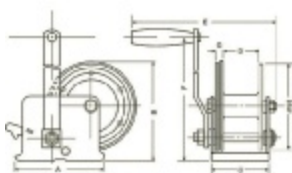

MP80

5 411244 388000

**HOOK - FOR MP80**

FR CROCHET - POUR MP80  
 NL HAAK - VOOR MP80  
 DE HAKEN - FÜR MP80  
 ES GANCHO - PARA MP80

20 pieces

MPZ88-1

5 411244 388017

**HAND WINCH - 250 kg**