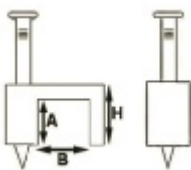

NYLON CABLE TIE SET - VARIOUS COLOURS - 100 pcs

FR COLLIERS DE SERRAGE EN NYLON -
100 pcs - DIFFERENTES COULEURS
NL NYLON KABELBINDBANDJES - 100 st. - VERSCHILLENDE KLEUREN
DE NYLON-KABELBINDERSORTIMENT -
100 St. VERSCHIEDENE FARBEN
ES JUEGO CON CADENETAS DE NYLON -
100 uds. - DIFERENTES COLORES

UV-resistant

white: 25 pcs 2.5 x 160 mm • red: 25 pcs 2.5 x 160 mm • black: 25 pcs 2.5 x 160 mm • green: 25 pcs 2.5 x 160 mm

PEREL®

ECTC160

5 410329 369729

CABLE TIE SET (300 pcs)

FR LOT DE 300 SERRE-CABLES
NL SET VAN 300 KABELBANDJES
DE SET MIT NYLON-KABELBINDERN (300 St.)
ES JUEGO DE CADENETAS (300 uds.)

UV-resistant

dimensions (A x B): quantity / colour ◦ 2.5 x 100mm: 25 pcs green, 25 pcs yellow, 25 pcs black, 25 pcs red, 50 pcs transparent ◦ 3.5 x 200mm: 50 pcs red, 50 pcs blue, 50 pcs transparent • total number: 300 pcs

PEREL®

ECTM300

5 410329 346263

CABLE CLIP FLAT - GREY - 4 mm (100 pcs/box)

FR CLIP PLAT DE FIXATION, GRIS, 4 mm (100 pcs/boîte)
NL PLATTE KABELCLIP, GRIJS, 4 mm (100 st/doos)
DE NAGELSCHELLE, FLACH, GRAU, 4 mm (100 St. / Packung)
ES CLIP PLANO PARA CABLE, GRIS, 4 mm (100 uds./caja)

colour: grey • cable height (A): 3.8mm • cable width (B): 4mm • height (H): 6mm • dimensions nail: 1.7 x 14mm • packing unit: box (100pcs)

PEREL®

EFCF4G

5 410329 341312

CABLE CLIP FLAT - WHITE - 4 mm (100 pcs/box)

FR CLIP DE FIXATION PLAT, BLANC, 4 mm (100 pcs/boîte)
NL PLATTE KABELCLIP, WIT, 4 mm (100 st/doos)
DE NAGELSCHELLE, FLACH, WEIß, 4 mm (100 St. / Packung)
ES CLIP PLANO PARA CABLE, BLANCO, 4 mm (100 uds./caja)

colour: white • cable height (A): 3.8mm • cable width (B): 4mm • height (H): 6mm • dimensions nail: 1.7 x 14mm • packing unit: box (100pcs)

PEREL®

EFCF4W

5 410329 341305

CABLE CLIP FLAT - GREY - 6 mm (100 pcs/box)