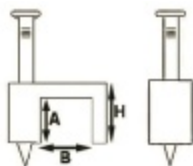

ROUND CABLE CLIP, WHITE

- 4 mm (100 pcs/box)

FR CLIP DE FIXATION ROND, BLANC - 4 mm (100 pcs/boîte)
NL RONDE KABELCLIP, WIT - 4 mm (100 st/doos)
DE RUNDE NAGELSCHELLE, WEISS - 4 mm (100 St. / Packung)
ES CLIP REDONDO PARA CABLE, BLANCO - 4 mm (100 uds./caja)

colour: white • cable Ø: 4mm • height (H): 5.3mm • dimensions nail: 1.7 x 14mm • packing unit: box (100pcs)

PEREL®

EFCR4W

5 410329 341183

CABLE CLIP FLAT - GREY

- 10 mm (100 pcs/box)

FR CLIP PLAT DE FIXATION, GRIS, 10 mm (100 pcs/boîte)
NL PLATTE KABELCLIP, GRIJS, 10 mm (100 st/doos)
DE NAGELSCHELLE, FLACH, GRAU, 10 mm (100 St. / Packung)
ES CLIP PLANO PARA CABLE, GRIS, 10 mm (100 uds./caja)

colour: grey • cable height (A): 5.7mm • cable width (B): 10mm • height (H): 8.6mm • dimensions nail: 2.3 x 21mm • packing unit: box (100pcs)

PEREL®

EFCF10G

5 410329 341374

CABLE CLIP FLAT - WHITE

- 10 mm (100 pcs/box)

FR CLIP PLAT DE FIXATION, BLANC, 10 mm (100 pcs/boîte)
NL PLATTE NAGELCLIP, WIT, 10 mm (100 stuks/doos)
DE NAGELSCHELLE, FLACH, WEISS, 10 mm (100 St. / Packung)
ES CLIP PLANO PARA CABLE, BLANCO, 10 mm (100 uds./caja)

colour: white • cable height (A): 5.7mm • cable width (B): 10mm • height (H): 8.6mm • dimensions nail: 2.3 x 21mm • packing unit: box (100pcs)

PEREL®

EFCF10W

5 410329 341367

EPR SELF-FUSING TAPE - 9 m

FR RUBAN ISOLANT À AUTO-FUSIONNEMENT - 9 m
NL ZELF-FUSERENDE TAPE - 9 m
DE SELBSTVERSCHWEIßENDES ISOLIERBAND 9 m
ES CINTA AISLANTE AUTOFUNDENTE - 9 m

no glue needed to fix the tape thanks to a self-fusing process which "melts" the rubber to a watertight fit • strong bonding rubber layer offers an immediate bond and waterproof junction • application: insulation, sealing and protection of joints and terminations of rubber or plastic cables and tubes