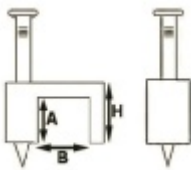

NYLON CABLE TIE SET - VARIOUS COLOURS - 100 pcs

FR COLLIERS DE SERRAGE EN NYLON -
100 pcs - DIFFERENTES COULEURS
NL NYLON KABELBINDBANDJES - 100 st. - VERSCHILLENDE KLEUREN
DE NYLON-KABELBINDERSORTIMENT -
100 St. VERSCHIEDENE FARBEN
ES JUEGO CON CADENETAS DE NYLON -
100 uds. - DIFERENTES COLORES

UV-resistant

white: 25 pcs 2.5 x 160 mm • red: 25 pcs 2.5 x 160 mm • black: 25 pcs 2.5 x 160 mm • green: 25 pcs 2.5 x 160 mm

PEREL®

ECTC160

5 410329 369729

CABLE TIE SET (300 pcs)

FR LOT DE 300 SERRE-CABLES
NL SET VAN 300 KABELBANDJES
DE SET MIT NYLON-KABELBINDERN (300 St.)
ES JUEGO DE CADENETAS (300 uds.)

UV-resistant

dimensions (A x B): quantity / colour ◦ 2.5 x 100mm: 25 pcs green, 25 pcs yellow, 25 pcs black, 25 pcs red, 50 pcs transparent ◦ 3.5 x 200mm: 50 pcs red, 50 pcs blue, 50 pcs transparent • total number: 300 pcs

PEREL®

ECTM300

5 410329 346263

CABLE CLIP FLAT - GREY - 4 mm (100 pcs/box)

FR CLIP PLAT DE FIXATION, GRIS, 4 mm (100 pcs/boîte)
NL PLATTE KABELCLIP, GRIJS, 4 mm (100 st/doos)
DE NAGELSCHELLE, FLACH, GRAU, 4 mm (100 St. / Packung)
ES CLIP PLANO PARA CABLE, GRIS, 4 mm (100 uds./caja)

colour: grey • cable height (A): 3.8mm • cable width (B): 4mm • height (H): 6mm • dimensions nail: 1.7 x 14mm • packing unit: box (100pcs)

PEREL®

EFCF4G

5 410329 341312

CABLE CLIP FLAT - WHITE - 4 mm (100 pcs/box)

FR CLIP DE FIXATION PLAT, BLANC, 4 mm (100 pcs/boîte)
NL PLATTE KABELCLIP, WIT, 4 mm (100 st/doos)
DE NAGELSCHELLE, FLACH, WEIß, 4 mm (100 St. / Packung)
ES CLIP PLANO PARA CABLE, BLANCO, 4 mm (100 uds./caja)

colour: white • cable height (A): 3.8mm • cable width (B): 4mm • height (H): 6mm • dimensions nail: 1.7 x 14mm • packing unit: box (100pcs)

PEREL®

EFCF4W

5 410329 341305

CABLE CLIP FLAT - GREY - 6 mm (100 pcs/box)