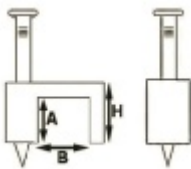

NYLON CABLE TIE SET - VARIOUS COLOURS - 100 pcs

FR COLLIERS DE SERRAGE EN NYLON -
100 pcs - DIFFERENTES COULEURS
NL NYLON KABELBINDBANDJES - 100 st. - VERSCHILLENDE KLEUREN
DE NYLON-KABELBINDERSORTIMENT -
100 St. VERSCHIEDENE FARBEN
ES JUEGO CON CADENETAS DE NYLON -
100 uds. - DIFERENTES COLORES

UV-resistant

white: 25 pcs 2.5 x 160 mm • red: 25 pcs 2.5 x 160 mm • black: 25 pcs 2.5 x 160 mm • green: 25 pcs 2.5 x 160 mm

PEREL®

ECTC160

5 410329 369729

CABLE TIE SET (300 pcs)

FR LOT DE 300 SERRE-CABLES
NL SET VAN 300 KABELBANDJES
DE SET MIT NYLON-KABELBINDERN (300 St.)
ES JUEGO DE CADENETAS (300 uds.)

UV-resistant

dimensions (A x B): quantity / colour ◦ 2.5 x 100mm: 25 pcs green, 25 pcs yellow, 25 pcs black, 25 pcs red, 50 pcs transparent ◦ 3.5 x 200mm: 50 pcs red, 50 pcs blue, 50 pcs transparent • total number: 300 pcs

PEREL®

ECTM300

5 410329 346263

CABLE CLIP FLAT - GREY - 4 mm (100 pcs/box)

FR CLIP PLAT DE FIXATION, GRIS, 4 mm (100 pcs/boîte)
NL PLATTE KABELCLIP, GRIJS, 4 mm (100 st/doos)
DE NAGELSCHELLE, FLACH, GRAU, 4 mm (100 St. / Packung)
ES CLIP PLANO PARA CABLE, GRIS, 4 mm (100 uds./caja)

colour: grey • cable height (A): 3.8mm • cable width (B): 4mm • height (H): 6mm • dimensions nail: 1.7 x 14mm • packing unit: box (100pcs)

PEREL®

EFCF4G

5 410329 341312

CABLE CLIP FLAT - WHITE - 4 mm (100 pcs/box)

FR CLIP DE FIXATION PLAT, BLANC, 4 mm (100 pcs/boîte)
NL PLATTE KABELCLIP, WIT, 4 mm (100 st/doos)
DE NAGELSCHELLE, FLACH, WEIß, 4 mm (100 St. / Packung)
ES CLIP PLANO PARA CABLE, BLANCO, 4 mm (100 uds./caja)

colour: white • cable height (A): 3.8mm • cable width (B): 4mm • height (H): 6mm • dimensions nail: 1.7 x 14mm • packing unit: box (100pcs)

PEREL®

EFCF4W

5 410329 341305

CABLE CLIP FLAT - GREY - 6 mm (100 pcs/box)