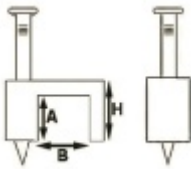

NYLON CABLE TIE SET - VARIOUS COLOURS - 100 pcs

FR COLLIERS DE SERRAGE EN NYLON -
100 pcs - DIFFERENTES COULEURS
NL NYLON KABELBINDBANDJES - 100 st. - VERSCHILLENDE KLEUREN
DE NYLON-KABELBINDERSORTIMENT -
100 St. VERSCHIEDENE FARBEN
ES JUEGO CON CADENETAS DE NYLON -
100 uds. - DIFERENTES COLORES

UV-resistant

white: 25 pcs 2.5 x 160 mm • red: 25 pcs 2.5 x 160 mm • black: 25 pcs 2.5 x 160 mm • green: 25 pcs 2.5 x 160 mm

PEREL®

ECTC160

5 410329 369729

CABLE TIE SET (300 pcs)

FR LOT DE 300 SERRE-CABLES
NL SET VAN 300 KABELBANDJES
DE SET MIT NYLON-KABELBINDERN (300 St.)
ES JUEGO DE CADENETAS (300 uds.)

UV-resistant

dimensions (A x B): quantity / colour ◦ 2.5 x 100mm: 25 pcs green, 25 pcs yellow, 25 pcs black, 25 pcs red, 50 pcs transparent ◦ 3.5 x 200mm: 50 pcs red, 50 pcs blue, 50 pcs transparent • total number: 300 pcs

PEREL®

ECTM300

5 410329 346263

CABLE CLIP FLAT - GREY - 4 mm (100 pcs/box)

FR CLIP PLAT DE FIXATION, GRIS, 4 mm (100 pcs/boîte)
NL PLATTE KABELCLIP, GRIJS, 4 mm (100 st/doos)
DE NAGELSCHELLE, FLACH, GRAU, 4 mm (100 St. / Packung)
ES CLIP PLANO PARA CABLE, GRIS, 4 mm (100 uds./caja)

colour: grey • cable height (A): 3.8mm • cable width (B): 4mm • height (H): 6mm • dimensions nail: 1.7 x 14mm • packing unit: box (100pcs)

PEREL®

EFCF4G

5 410329 341312

CABLE CLIP FLAT - WHITE - 4 mm (100 pcs/box)

FR CLIP DE FIXATION PLAT, BLANC, 4 mm (100 pcs/boîte)
NL PLATTE KABELCLIP, WIT, 4 mm (100 st/doos)
DE NAGELSCHELLE, FLACH, WEIß, 4 mm (100 St. / Packung)
ES CLIP PLANO PARA CABLE, BLANCO, 4 mm (100 uds./caja)

colour: white • cable height (A): 3.8mm • cable width (B): 4mm • height (H): 6mm • dimensions nail: 1.7 x 14mm • packing unit: box (100pcs)

PEREL®

EFCF4W

5 410329 341305

CABLE CLIP FLAT - GREY - 6 mm (100 pcs/box)