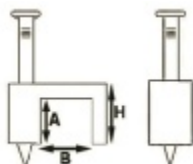

ROUND CABLE CLIP, WHITE

- 4 mm (100 pcs/box)

FR CLIP DE FIXATION ROND, BLANC - 4 mm (100 pcs/boîte)
NL RONDE KABELCLIP, WIT - 4 mm (100 st/doos)
DE RUNDE NAGELSCHELLE, WEISS - 4 mm (100 St. / Packung)
ES CLIP REDONDO PARA CABLE, BLANCO - 4 mm (100 uds./caja)

colour: white • cable Ø: 4mm • height (H): 5.3mm • dimensions nail: 1.7 x 14mm • packing unit: box (100pcs)

PEREL®

EFCR4W

5 410329 341183

CABLE CLIP FLAT - GREY

- 10 mm (100 pcs/box)

FR CLIP PLAT DE FIXATION, GRIS, 10 mm (100 pcs/boîte)
NL PLATTE KABELCLIP, GRIJS, 10 mm (100 st/doos)
DE NAGELSCHELLE, FLACH, GRAU, 10 mm (100 St. / Packung)
ES CLIP PLANO PARA CABLE, GRIS, 10 mm (100 uds./caja)

colour: grey • cable height (A): 5.7mm • cable width (B): 10mm • height (H): 8.6mm • dimensions nail: 2.3 x 21mm • packing unit: box (100pcs)

PEREL®

EFCF10G

5 410329 341374

CABLE CLIP FLAT - WHITE

- 10 mm (100 pcs/box)

FR CLIP PLAT DE FIXATION, BLANC, 10 mm (100 pcs/boîte)
NL PLATTE NAGELCLIP, WIT, 10 mm (100 stuks/doos)
DE NAGELSCHELLE, FLACH, WEISS, 10 mm (100 St. / Packung)
ES CLIP PLANO PARA CABLE, BLANCO, 10 mm (100 uds./caja)

colour: white • cable height (A): 5.7mm • cable width (B): 10mm • height (H): 8.6mm • dimensions nail: 2.3 x 21mm • packing unit: box (100pcs)

PEREL®

EFCF10W

5 410329 341367

EPR SELF-FUSING TAPE - 9 m

FR RUBAN ISOLANT À AUTO-FUSIONNEMENT - 9 m
NL ZELF-FUSERENDE TAPE - 9 m
DE SELBSTVERSCHWEIßENDES ISOLIERBAND 9 m
ES CINTA AISLANTE AUTOFUNDENTE - 9 m

no glue needed to fix the tape thanks to a self-fusing process which "melts" the rubber to a watertight fit • strong bonding rubber layer offers an immediate bond and waterproof junction • application: insulation, sealing and protection of joints and terminations of rubber or plastic cables and tubes