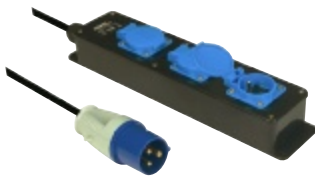

EPSSE10

5 410329 475604

ADAPTER CEE PLUG TO 3-WAY SCHUKO SOCKET-OUTLET

FR ADAPTATEUR PRISE CEE VERS BLOC
MULTIPRISES 3 PRISES SCHUKO
NL CEE-STEKKERADAPTER NAAR 3-VOUDIGE
SCHUKO CONTACTDOOS
DE CEE-STECKER AUF SCHUKO 3-FACH-STECKDOSENLEISTE
ES CLAVIJA CEE A BASE MÚLTIPLE, 3 TOMAS, SCHUKO