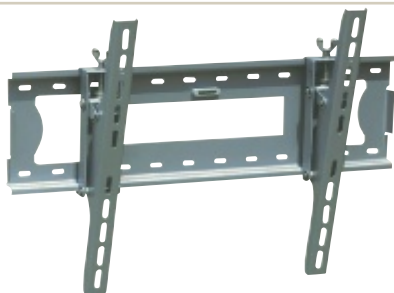

TV BRACKET - 32- 50 INCH - max. 60 kg

Toolland
a land of possibilities

FR SUPPORT TÉLÉVISION - 32-50" - MAX. 60 kg
NL TV-STEUN - 32-50 INCH - max. 60 kg
DE TV-HALTERUNG - 32 - 50" - MAX. 60 kg
ES SOPORTE DE PARED PARA TV - 32 - 50" - MÁX. 60 kg

dimensions: 470 x 165 mm • VESA: 470 x 455 mm • maximum screen size: 32 - 50 inch
• maximum load: 60 kg • max. distance: 720 mm • tilt angle: 15° • colour: grey

LC2010

5 411244 900073