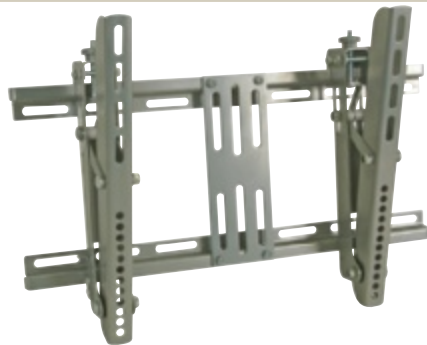

Toolland
a land of possibilities

spare blades for TL73083

TL73086

5 410329 613907

**FLATSCREEN MOUNTING
BRACKET 23"-37" / 58-94 cm****PEREL®**

FR: SUPPORT DE MONTAGE POUR ÉCRAN PLAT 23"-37" / 58-94 cm
 NL: MONTAGEBEUGEL VOOR FLATSCREEN 23"-37" (58-94 cm)
 DE: WANDHALTERUNG FÜR FLACHBILDSCHIRM 23"-37" (58-94 cm)
 ES: SOPORTE DE MONTAJE PARA PANTALLA PLANA 23"-37" / 58-94 cm