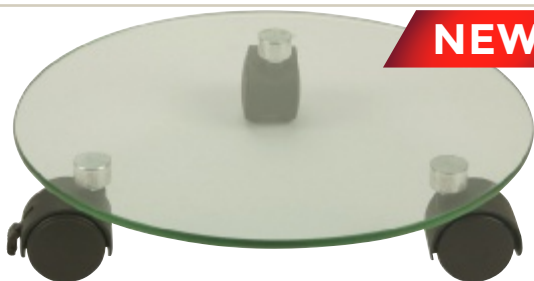

NEW

GLASS PLANT ROLLER - ROUND
- Ø 280 mm - max. load 60 kg

Toolland
a land of possibilities

FR PORTE-PLANTES ROULANT EN VERRE - ROND - Ø 280 mm
- charge max. 60 kg
NL ROLBLAD VOOR PLANTEN - GLAS - ROND - Ø 280 mm - max. last 60 kg
DE PFLANZENROLLER - GLAS - RUND - Ø 280 mm - MAX. BELASTUNG 60 kg
ES JARDINERA PARA TRANSPORTAR PLANTAS - CRISTAL - REDONDA - Ø 280 mm - CARGA MÁX. 60 kg

dimension: ø 280 mm • material: glass • number of wheels: 3

QT404

5 410329 610395