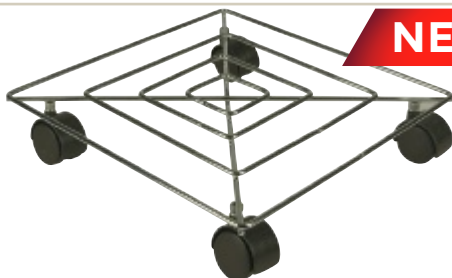

stand with 30 x QT402

material: chrome plated • dimension: ø 300 mm • number of wheels: 3

QT402S

5 410329 610432

NEW

WIRE PLANT TROLLEY - SQUARE - 300 x 300 mm - max. load 50 kg

FR PORTE-PLANTES ROULANT EN FIL D'ACIER - CARRÉ - 300 x 300 mm - charge max. 50 kg
 NL ROLBLAD VOOR PLANTEN - STAALDRAAD - VIERKANT - 300 x 300 mm - max. last 50 kg
 DE PFLANZENROLLER - STAHLDRAHT - QUADRATISCH - 300 x 300 mm - MAX. BELASTUNG 50 kg
 ES JARDINERA PARA TRANSPORTAR PLANTAS - ALAMBRE - CUADRADA - 300 x 300 mm - CARGA MÁX. 50 kg

material: chrome plate • dimensions: 300 x 300 mm • number of wheels: 4

QT403

5 410329 610388

NEW

GLASS PLANT ROLLER - ROUND
- Ø 280 mm - max. load 60 kg

Toolland
a land of possibilities

FR PORTE-PLANTES ROULANT EN VERRE - ROND - Ø 280 mm
- charge max. 60 kg
NL ROLBLAD VOOR PLANTEN - GLAS - ROND - Ø 280 mm - max. last 60 kg
DE PFLANZENROLLER - GLAS - RUND - Ø 280 mm - MAX. BELASTUNG 60 kg
ES JARDINERA PARA TRANSPORTAR PLANTAS - CRISTAL - REDONDA - Ø 280 mm - CARGA MÁX. 60 kg