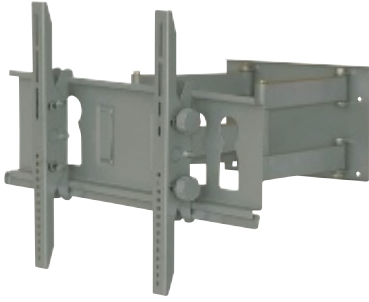

**TV BRACKET - max.
48 INCH - max. 70 kg**

FR SUPPORT TÉLÉVISION - MAX. 48" - MAX. 70 kg
NL TV-STEUN - max. 48 INCH - max. 70 kg
DE TV-HALTERUNG - MAX. 48" - MAX. 70 kg
ES SOPORTE DE PARED PARA TV - MÁX. 48" - MÁX. 70 kg

dimensions: 660 x 455 mm • VESA mount: 425 x 280 mm • maximum screen size: 48 inch
• maximum load: 70 kg • distance to wall: max. 720 mm • tilt angle: 15° • rotation angle:
180° • colour: grey

LC2013

5 411244 900103