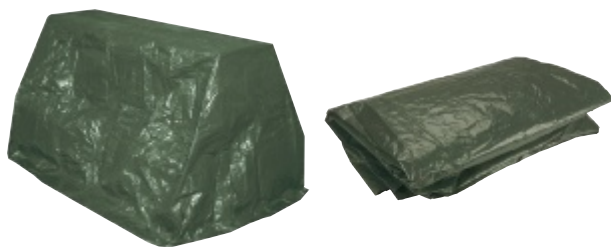

COVER FOR RIDE ON MOWER

FR BÂCHE POUR TRACTEUR TONDEUSE
NL AFDEKHOES VOOR ZITMAAIER
DE RASENMÄHER
ES TRACTOR CORTACÉSPED

Toolland
a land of possibilities

dimensions: 165 x 110 cm • height: 100 cm

PM2009

5 411244 020092