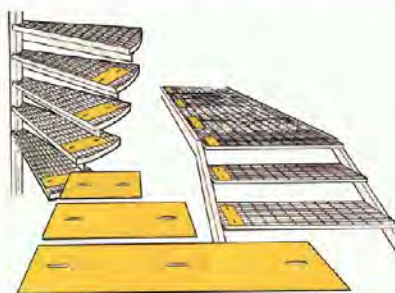

Staalplaten voor roosters / Plaques pour grillages

50x200mm **SG8132**  
100x200mm **SG8130**

2 stuks SG7019 nodig voor de bevestiging  
2 pièces SG7019 nécessaire pour la fixation

Aluminium pastilles  
Pastilles aluminium - 60mm