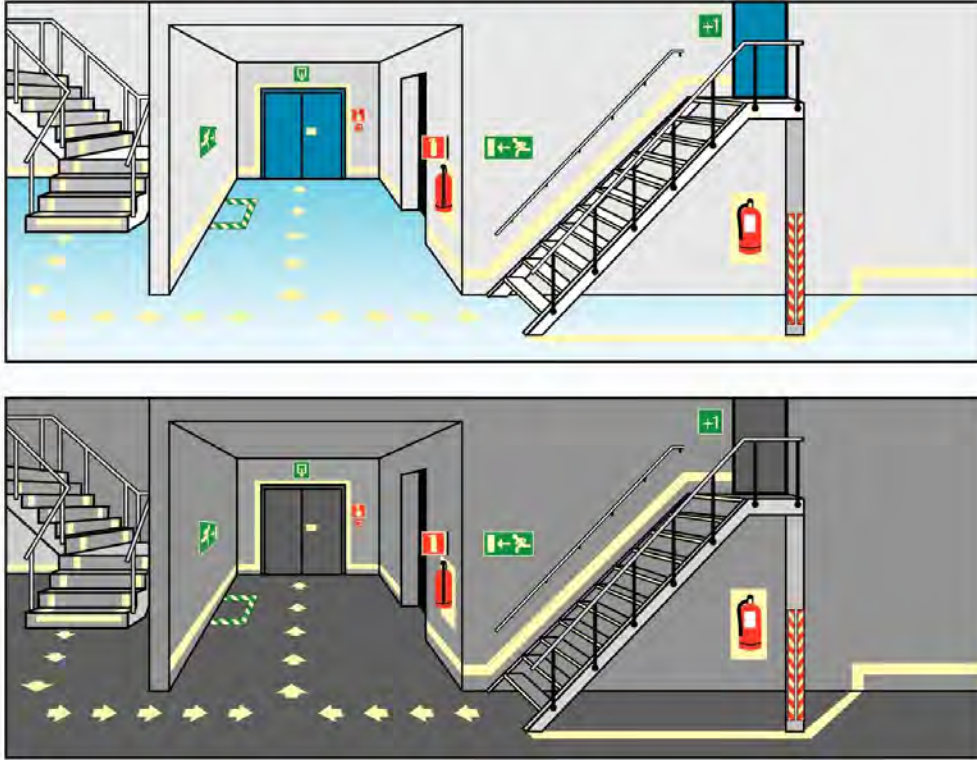

FOTOLUMINESCERENDE PRODUCTEN / PRODUITS PHOTOLUMINESCENTS