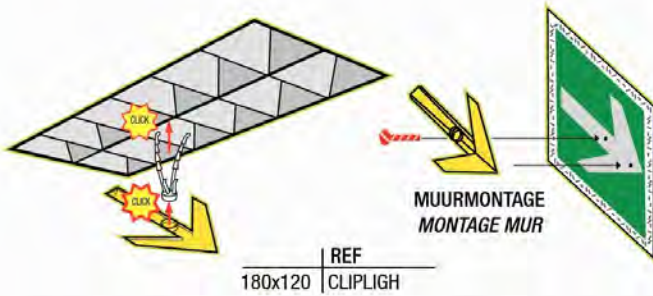

FOTOLUMINESCERENDE PRODUKTEN / PRODUITS PHOTOLUMINESCENTES

Fotoluminescerende pijl
Flèche Photoluminescente