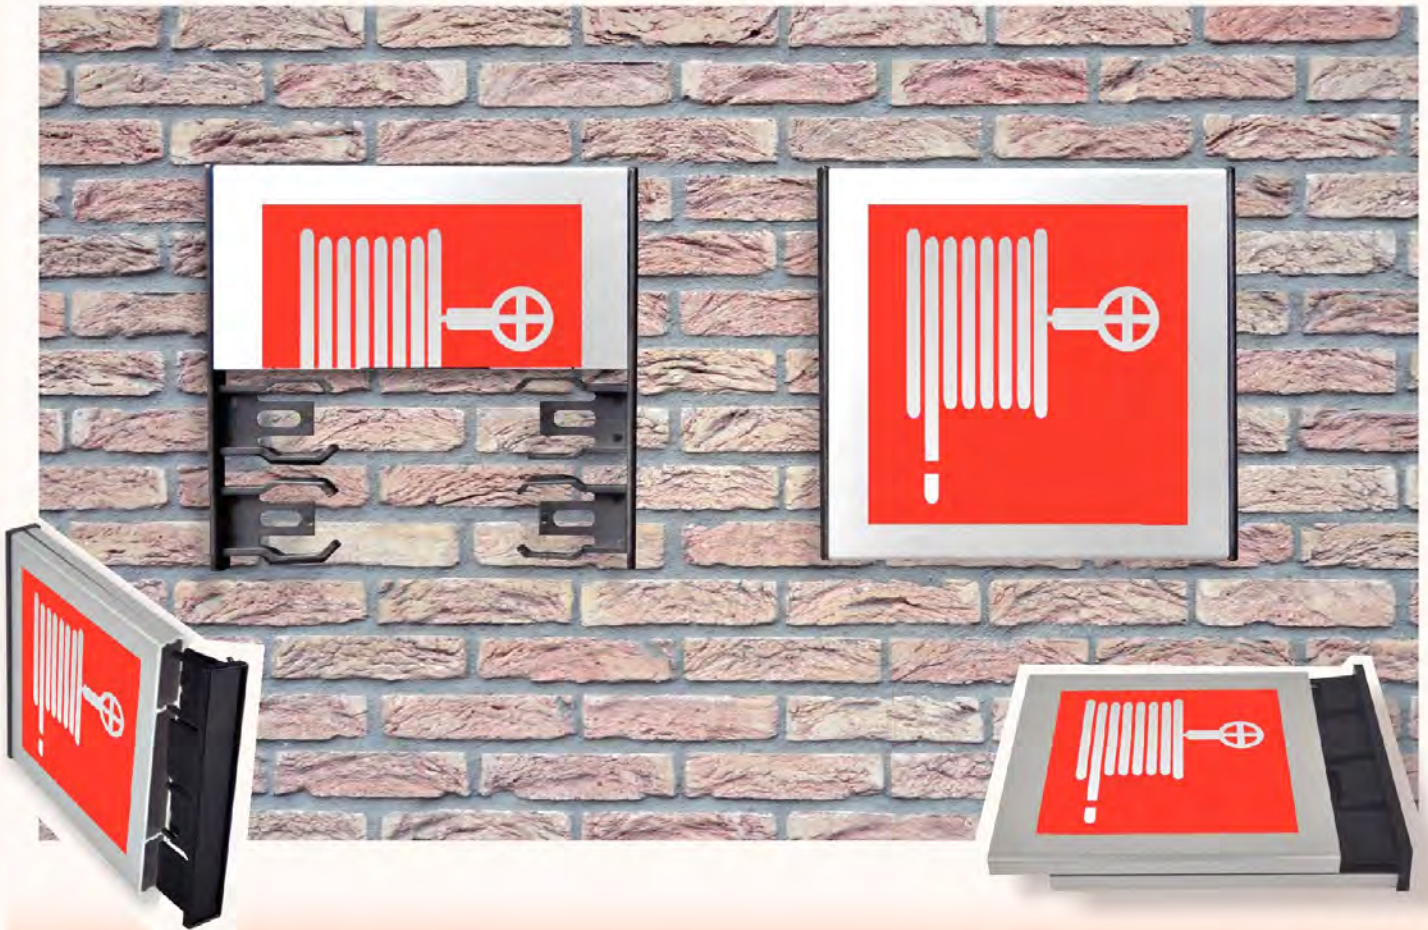

BRANDBESTRIJDING / PROTECTION INCENDIE

30 / 3300