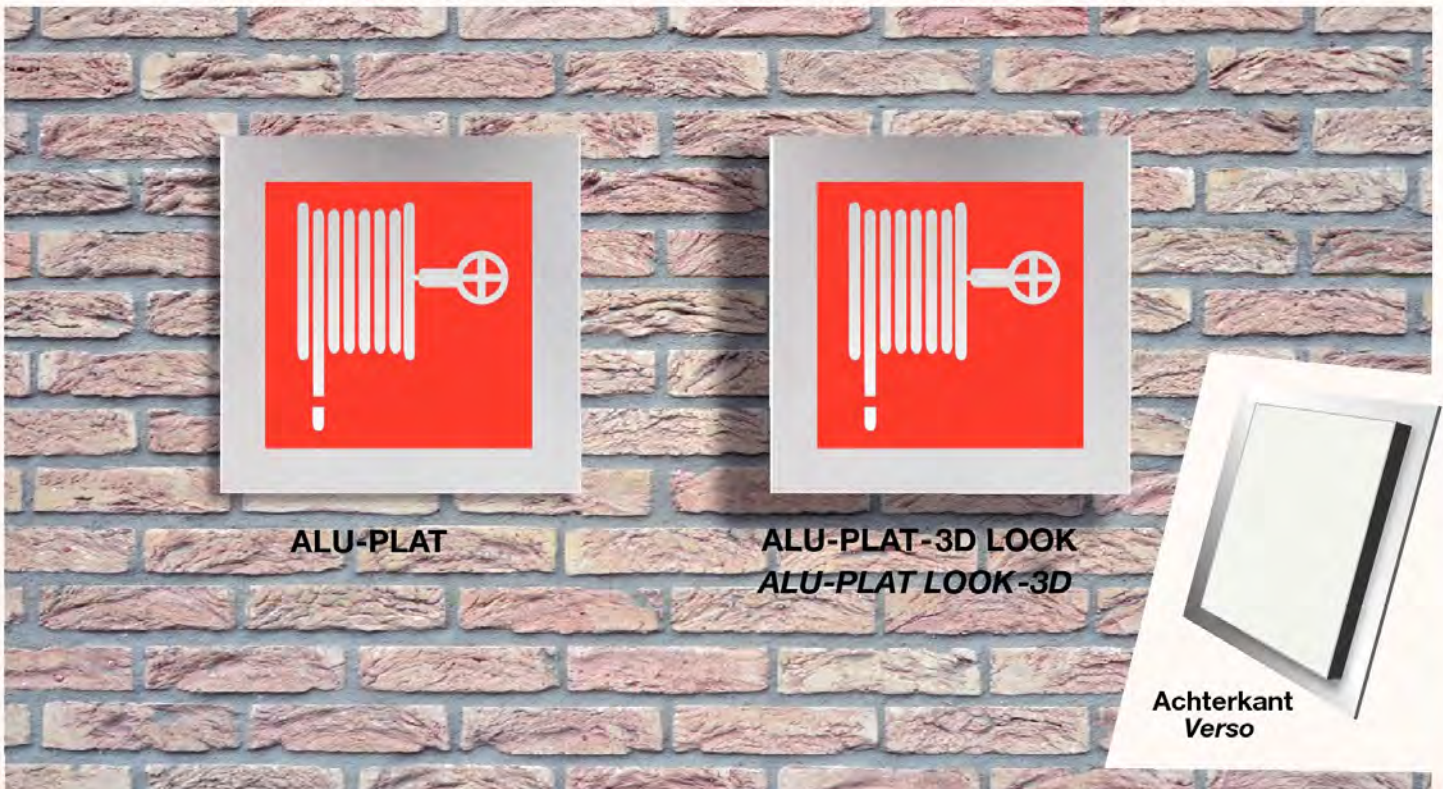

ALU-PLAT

ALU-PLAT-3D LOOK
ALU-PLAT LOOK-3D

Achterkant
Verso