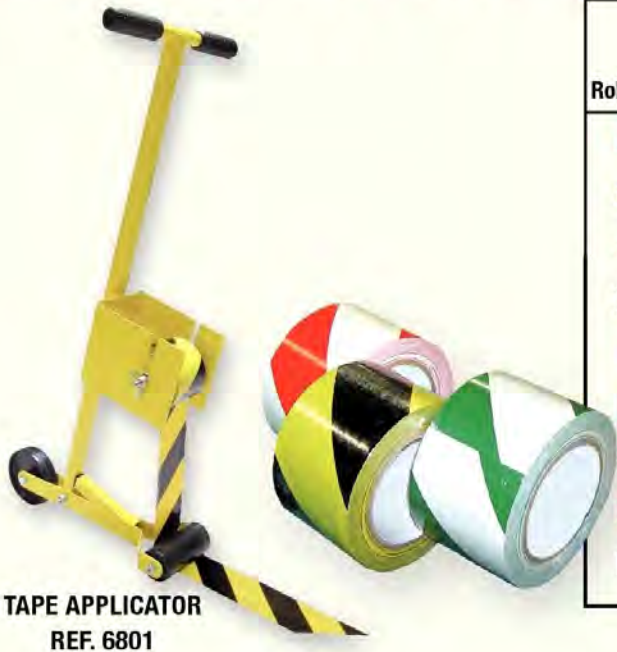

ZELFKLEVENDE AANDUIDING / MARQUAGE AUTOCOLLANT

VLOERMARKERING & PREVENTIEAANDUIDING MARQUAGE SOL & PREVENTION

Breedte / Largeur				REFLECTEREND KLASSE I RETROREFLECHISSANT CLASSE I	
Rol/Rouleau 33m	75mm	50mm	25mm	Rol/Rouleau 10m Breedte/Largeur 50mm	Rol/Rouleau 10m Breedte/Largeur 100mm
	TA1101	TA1301	TA1201	TA1601	TA1701
	TA1102	TA1302		TA1602	TA1702
	TA1107	TA1307			
	TA1103	TA1303		TA1403	TA1503
	TA1104	TA1304		TA1404	TA1504
	TA1105	TA1305		TA1405	TA1505
	TA1106	TA1306		TA1406	TA1506
	TA1108	TA1308		TA1408	TA1508
	TA1109	TA1309			

TAPE APPLICATOR
REF. 6801

GEKLEURDE TAPES (Niet voor vloer) ROULEAUX COULEUR (Non-sol)

Rol van 20m Rouleau de 20m	Breedte / Largeur		
	25mm	50mm	100mm
	TA1001	TA2001	TA4001
	TA1002	TA2002	TA4002
	TA1003	TA2003	TA4003
	TA1004	TA2004	TA4004
	TA1006	TA2006	TA4006
	TA1007	TA2007	
	TA1008	TA2008	TA4008
	TA1010	TA2010	TA4010

MARKERINGSBANDEN (Niet voor vloer) BANDES DE MARQUAGE (Non-sol)

Band van 1 meter / Bande de 1 mètre

Breedte / Largeur	RETROREFL. Klasse I / Classe I			
50mm	3730.01 R-L	3730.02 R-L	37R0.01 R-L	37R0.02 R-L
100mm	3731.01 R-L	3731.02 R-L	37R1.01 R-L	37R1.02 R-L
250mm	3732.01 R-L	3732.02 R-L	37R2.01 R-L	37R2.02 R-L
300mm			37R3.01 R-L	37R3.02 R-L
400mm			37R4.01 R-L	37R4.02 R-L
500mm			37R5.01 R-L	37R5.02 R-L

FOTOLUM.-TAPES - PHOTOLUM.

Rol / Rouleau 10m	Breedte / Largeur		
	20mm	40mm	80mm
	SG030	SG031	SG032
		SG033R	
		SG033B	

Andere breedtes of kleuren op aanvraag
Autres couleurs et largeurs sur demande