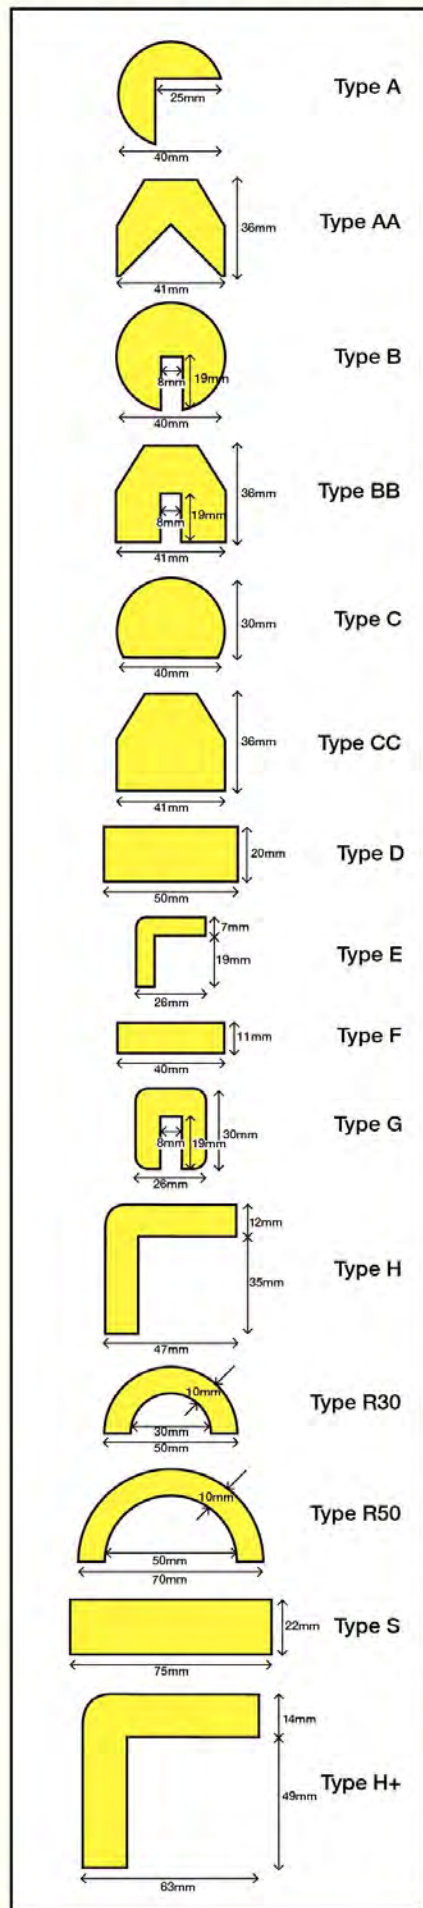

STOOTBANDEN IN POLYURETHAAN / AMORTISSEURS DE CHOC EN POLYURETHANE

Type	Type per m. / le m.	Kleur Couleur	zelfklevend = X autocollant = X
3751.01	A		X
3751.02	A		X
3756.01	AA		X
3752.01	B		neen / non
3752.02	B		neen / non
3757.01	BB		neen / non
3753.01	C		X
3758.01	CC		X
3754.01	D		X
3755.01	E		X
3755.02	E		X
3759.01	F		X
375A.01	G		X
375A.02	G		X
375C.01	H		X
375C.02	H		X
375E.01	R30		X
375F.01	R50		X
375H.01	H+		X
375H.02	H+		X
3751.01	S		X