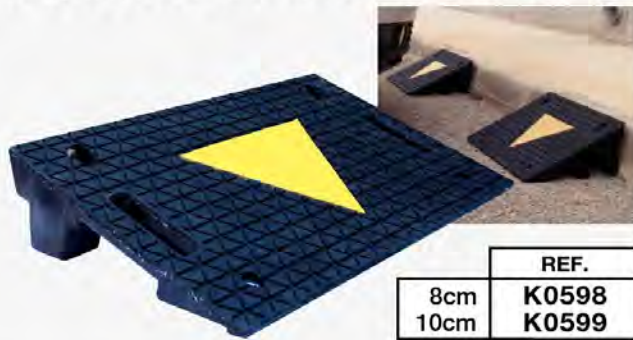

170x170x6cm	REF. <b>K0581</b>
-------------	----------------------

Hellingen - rubber - zwart - 50x32cm - 8 tot 14cm hoog  
*Rampes d'accès-caoutchouc-noir-50x32cm-hauteur 8 à 14cm*

	REF.
8cm	<b>K0598</b>
10cm	<b>K0599</b>