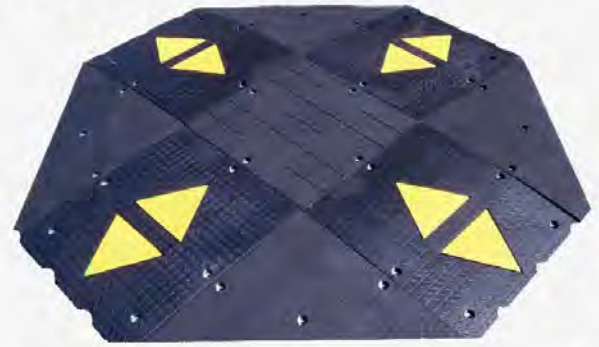

170x170x6cm	REF. <b>K0581</b>
-------------	----------------------

Hellingen - rubber - zwart - 50x32cm - 8 tot 14cm hoog  
*Rampes d'accès-caoutchouc-noir-50x32cm-hauteur 8 à 14cm*

	REF.
8cm	<b>K0598</b>
10cm	<b>K0599</b>