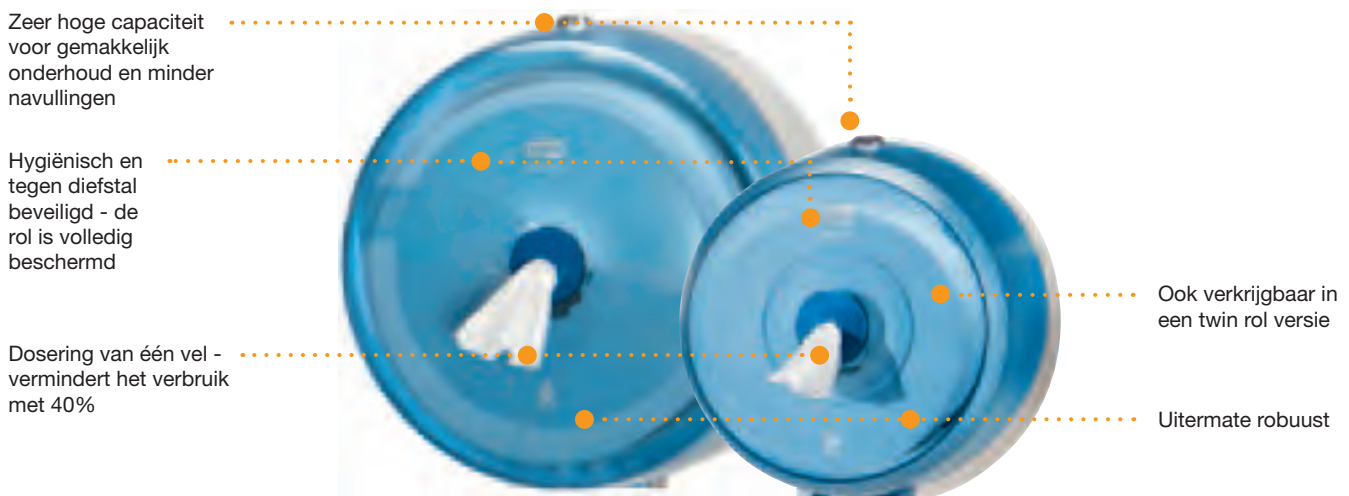

T8 en T9 Tork SmartOne® Toiletpapier Dispensers

De SmartOne toiletpapier dispenser is speciaal ontworpen voor sanitaire ruimten met veel bezoekers en is de ultieme rendabele en hygiënische oplossing. Verkrijgbaar in blauw of wit.