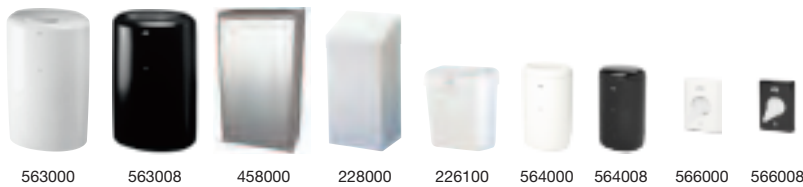

Vullingen

472242
297493*

472193
297492*

SmartCore is ontworpen om snel en makkelijk te kunnen bijvullen. Het is niet nodig om de huls te scheuren. De handigste manier om de huls te verwijderen: 1. Vind het einde van de huls, 2. Trek de huls omhoog, 3. Verwijder de huls compleet en 4. Trek aan het papier. Bovendien biedt de SmartCore®-huls de mogelijkheid tot meer vellen per rol en zit er minder lucht in de verpakking voor optimale vervoersefficiëntie.

Art.nr.		Naam	Type	Kleur			Laag(s)	Velbreedte x Vellengte (cm)	Rollengte (m)/ Vellen/Rol	Collo-inhoud	Systeem
472242	297493*	Tork SmartOne® Toilet Roll	Advanced	Wit			2	13,4 x 18	207/1150	6 rollen	T8
472193	297492*	Tork SmartOne® Mini Toilet Roll	Advanced	Wit			2	13,4 x 18	112/620	12 rollen	T9

Tork afvalbakken, afvalzakken (B1, B2, B3, B5)

Afvalbakken

563000 563008 458000 228000 226100 564000 564008 566000 566008

- Eenduidig uiterlijk, eenheid in de uitstraling van de sanitaire ruimte

- Volledig verborgen vuilniszak, net aanzicht

- Zelfsluitend deksel voor extra hygiëne optioneel verkrijgbaar

Art.nr.	Naam	Dispenserlijn	Kleur	Materiaal	Afmetingen (b x h x d in mm)	Inhoud liter)	Collo-inhoud	Systeem
563000	Tork Bin	Elevation	Wit	ABS	389 x 629 x 289	50 liter	1	B1
563008	Tork Bin	Elevation	Zwart	ABS	389 x 629 x 289	50 liter	1	B1
458000	Tork Bin	Aluminium	Aluminium	Aluminium	373 x 678 x 193	40 liter	1	B1
228000	Tork Bin		Wit	Metaal	341 x 706 x 258	50 liter	1	B1
226100	Tork Bin		Wit	Kunststof	322 x 430 x 205	20 liter	1	B2
564000	Tork Mini Bin	Elevation	Wit	ABS	194 x 380 x 160	5 liter	1	B3
564008	Tork Mini Bin	Elevation	Zwart	ABS	194 x 380 x 160	5 liter	1	B3
566000	Tork Sanitary Towel Bag Dispenser	Elevation	Wit	ABS	140 x 100 x 36		1	B5
566008	Tork Sanitary Towel Bag Dispenser	Elevation	Zwart	ABS	140 x 100 x 36		1	B5

Toebehoren

202828

205630

205638

Art.nr.	Naam	Dispenserlijn	Kleur	Materiaal	Afmetingen (b x h x d in mm)	Collo-inhoud	Systeem
202828	Tork Free-standing kit for Tork Aluminium Bin	Aluminium	Grijs	Aluminium	381 x 54 x 252	1	B1
205630	Tork Bin Lid for Tork Elevation Bin (Toebehoren voor Tork Bin 50 Liter wit)	Elevation	Wit	Kunststof	307 x 13 x 241	1	B1
205638	Tork Bin Lid for Tork Elevation Bin (Toebehoren voor Tork Bin 50 Liter zwart)	Elevation	Zwart	Kunststof	307 x 13 x 241	1	B1