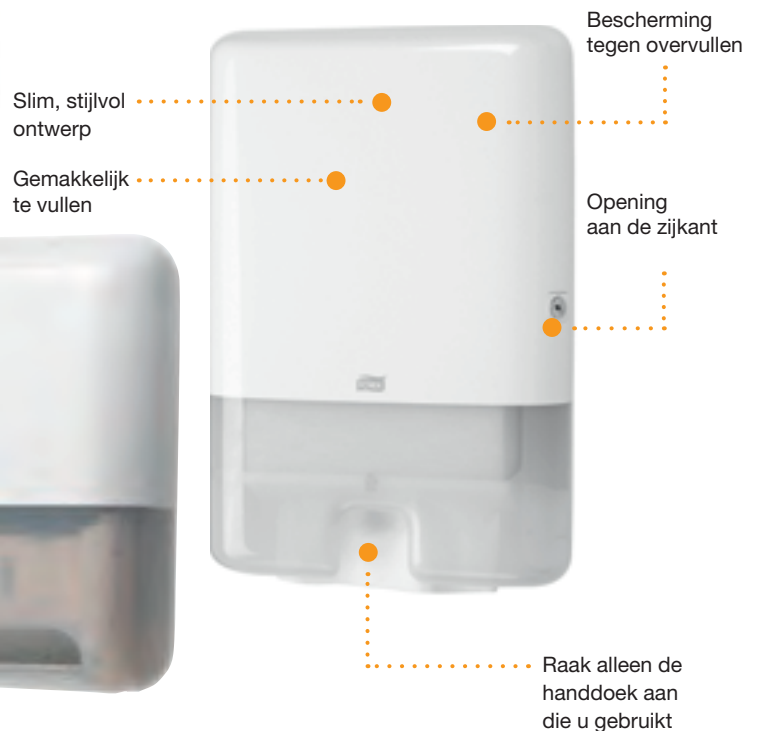

H2 Tork Xpress® Multifold Handdoek Dispenser

Dit gebruiksvriendelijke systeem is verkrijgbaar in twee maten en als countertop dispenser, en biedt zowel comfort als hygiëne. Het is ideaal voor sanitaire ruimten die een gemiddelde hoeveelheid verkeer zien en is verkrijgbaar in twee aantrekkelijke kleuren: hooglans zwart of wit.