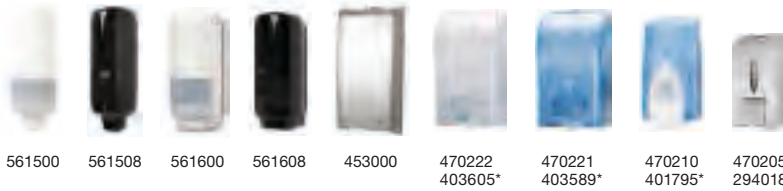

Tork Foam Soap (S4, S3, S33, S34)

Dispensers

- Schuimende zeep, geeft een zacht en een behaaglijk gevoel
- Ergonomische drukknop S4, ideaal voor kinderen en ouderen
- Afgesloten systeem met plat te drukken flacon, voor een goede hygiëne

Art.nr.		Naam	Dispenserlijn	Kleur	Materiaal	Afmetingen (b x h x d in mm)	Collo-inhoud	Systeem
561500		Tork Foam Soap Dispenser	Elevation	Wit	ABS	113 x 286 x 105	1	S4
561508		Tork Foam Soap Dispenser	Elevation	Zwart	ABS	113 x 286 x 105	1	S4
561600		Tork Sensor Foam Soap Dispenser	Elevation	Wit	ABS	113 x 278 x 130	1	S4
561608		Tork Sensor Foam Soap Dispenser	Elevation	Zwart	ABS	113 x 278 x 130	1	S4
453000		Tork Sensor Foam Soap Dispenser	Aluminium	Aluminium	Aluminium	129 x 293 x 125	1	S3
470222	403605*	Electronic Foam Soap Dispenser	Wave	Wit	Kunststof	168 x 275 x 95	1	S33
470221	403589*	Electronic Foam Soap Dispenser	Wave	Blauw	Kunststof	168 x 275 x 95	1	S33
470210	401795*	Tork Foam Soap Dispenser	Wave	Blauw	Kunststof	130 x 260 x 120	1	S34
470205	294018*	Tork Foam Soap Dispenser	Roestvrij staal		Roestvrij staal	100 x 270 x 130	1	S34