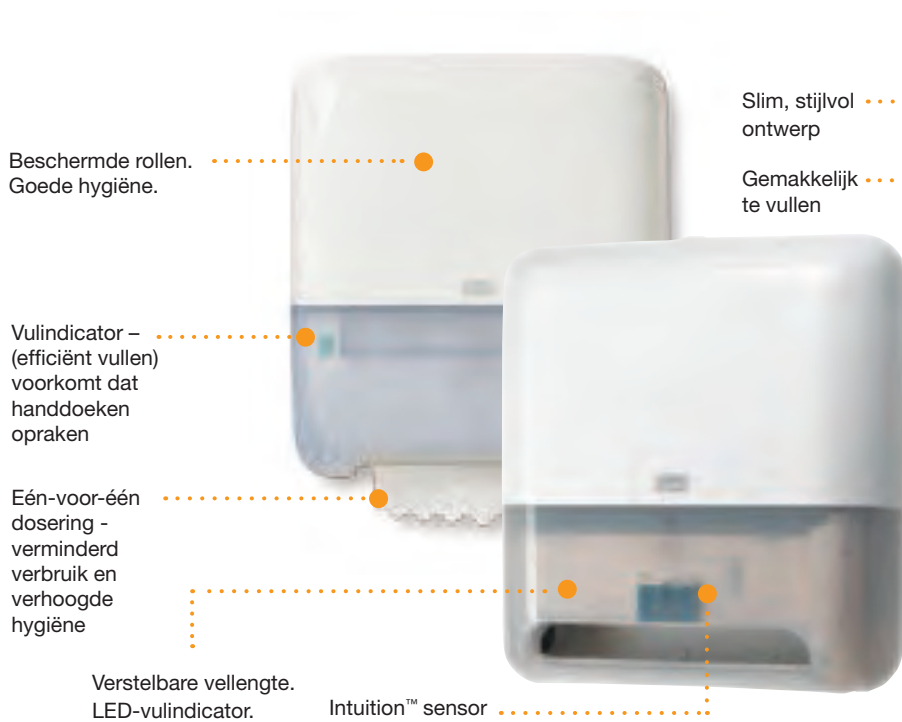

Advanced

Onze Advanced-reeks zoekt de balans tussen prijs en prestatie. Deze goed presterende producten zijn zacht, aantrekkelijk en betrouwbaar.

Universal

Onze Universal-reeks voldoet aan de basiswensen in een sanitaire ruimte en biedt waar voor uw geld en weinig onderhoud.

Functioneel design

H1 Tork Matic® Handdoekrol Dispenser

Dit verbruiksbesparende systeem heeft een hoge capaciteit en is ontwikkeld voor gemakkelijk onderhoud en vulling. Het is perfect voor drukbezochte sanitaire ruimten. Het systeem is verkrijgbaar in alle drie Tork-dispenserlijnen.