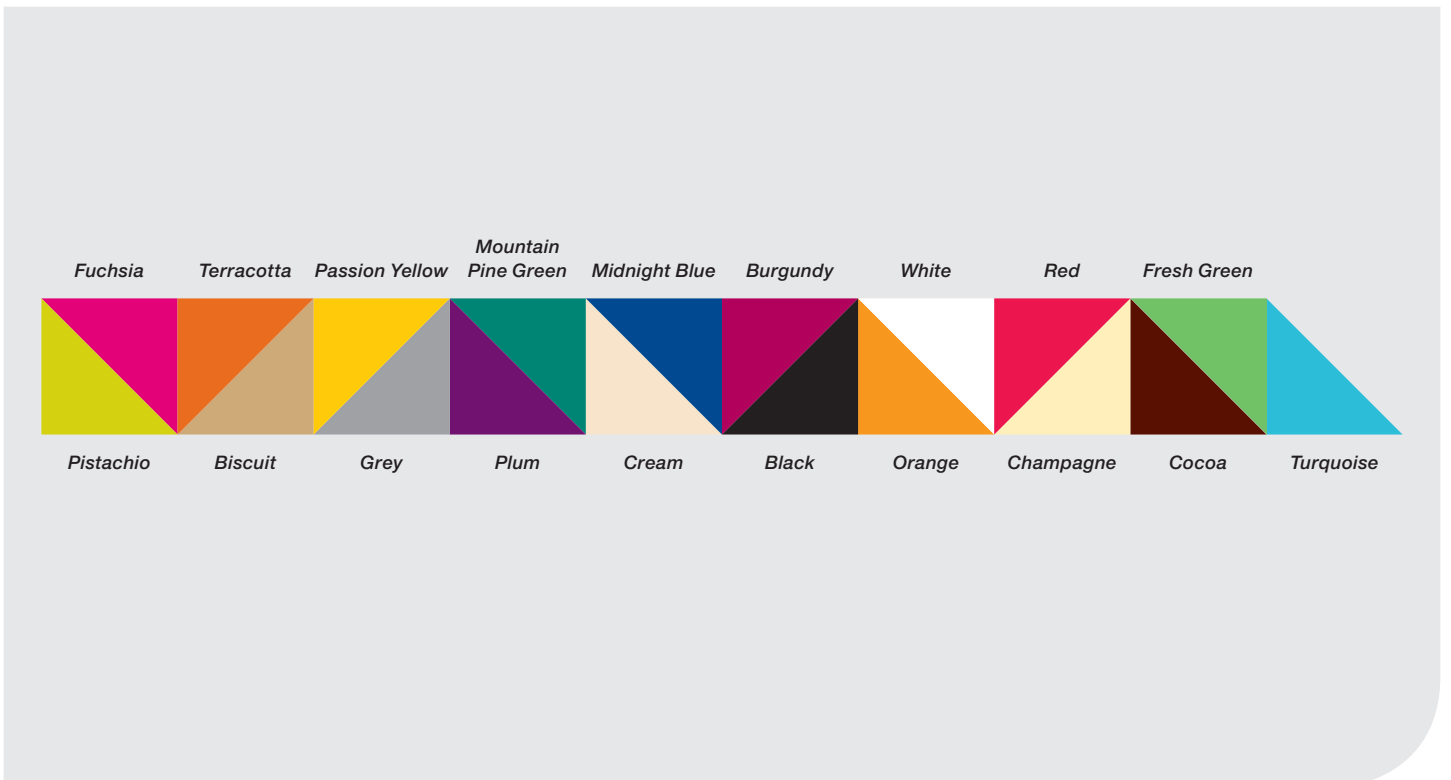

Natural Spirit

Industrial Chic

Servetten en tafelaankleding

U kunt uit een uitgebreide collectie kiezen. Voor meer details over welke kleuren en dessins we bij welke producten aanbieden, verwijzen wij u graag naar de volgende pagina's.